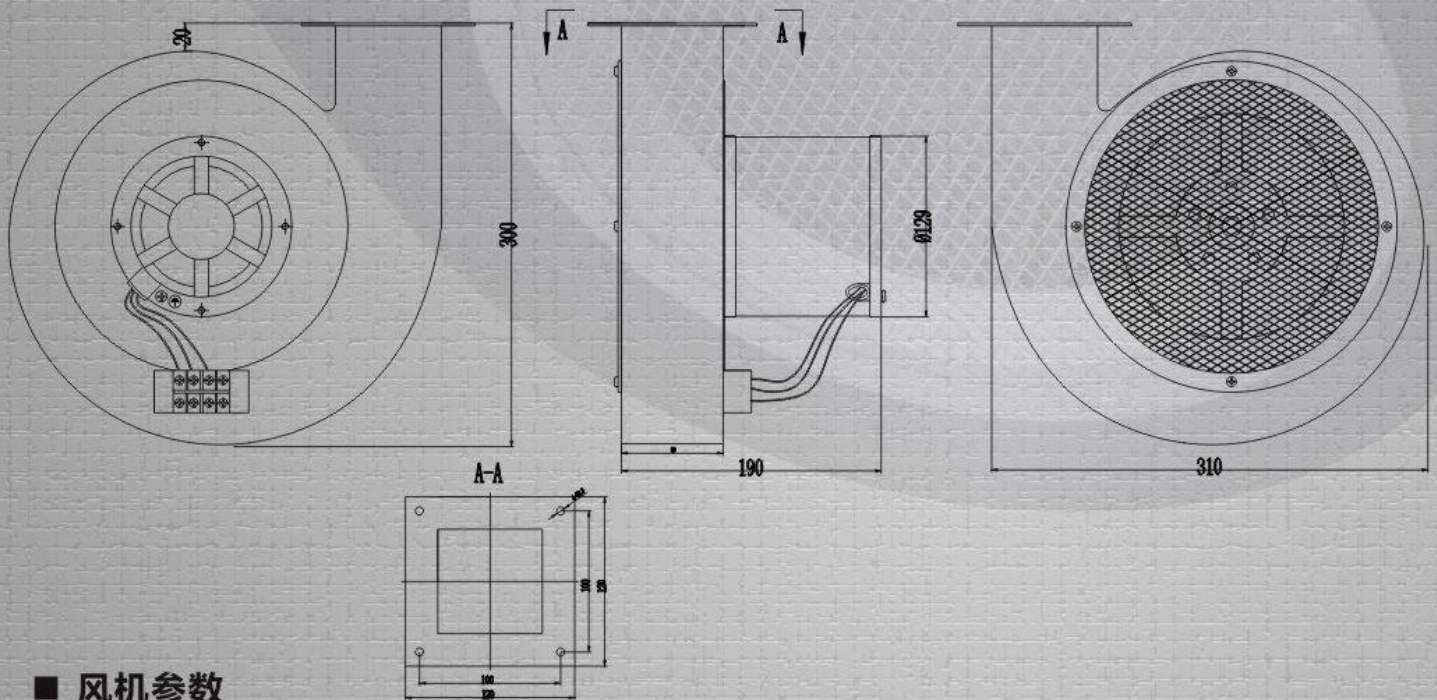

DSX-DF-5离心风机

■ 风量静压曲线

Airflow Static Pressure curve

■ 外形及安装尺寸

Outline and installation size

■ 风机参数

Fan parameters

型号	电压 (V)	风量 (m³/h)	全压 (Pa)	频率 (HZ)	功率 (W)	转速 (r/min)
DSX-DF-5	380	950	1200	50	550	2800