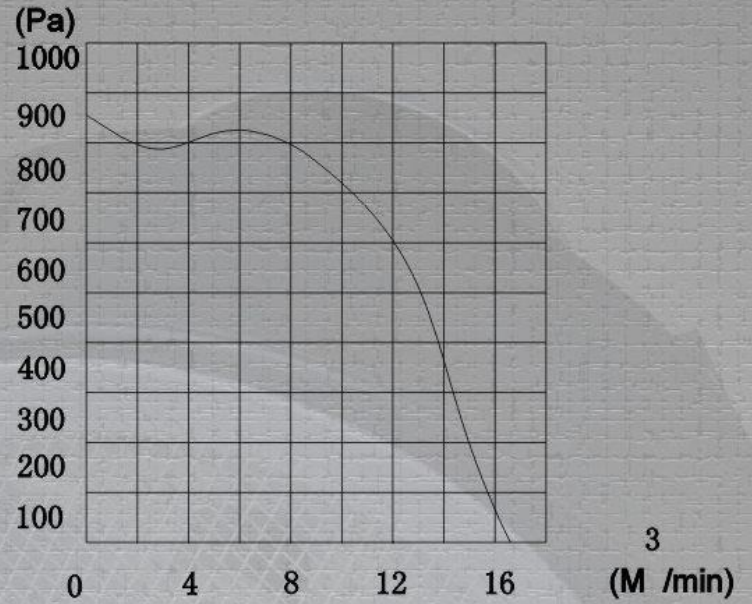

DSX-DF-5离心风机

■ 风量静压曲线

Airflow Static Pressure curve

■ 外形及安装尺寸

Outline and installation size

■ 风机参数

Fan parameters

型号	电压 (V)	风量 (m³/h)	全压 (Pa)	频率 (HZ)	功率 (W)	转速 (r/min)
DSX-DF-5	380	950	1200	50	550	2800