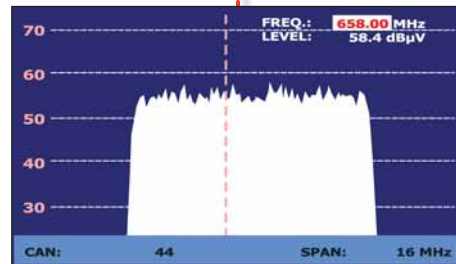

通过TS-ASI连接，可以轻松监控和分析来自其它设备的传输流，或将收到的传输流传输到其它设备。

加密服务

通过CAM接口解码加密频道

高清电视解调器和参数显示

频谱分析仪

测量值显示

星座图

PROMAX