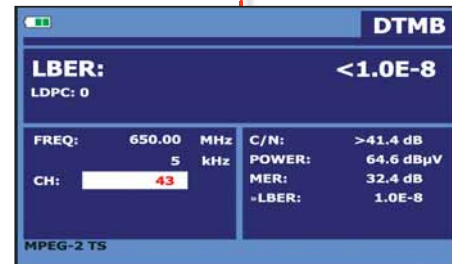

通过TS-ASI连接，可以轻松监控和分析来自其它设备的传输流，或将收到的传输流传输到其它设备。

加密服务

通过CAM接口解码加密频道

高清电视解调器和参数显示

频谱分析仪

测量值显示

星座图

PROMAX

HD

DVB
Digital Video
Broadcasting

HD

MPEG-4
HDTV

ASI-TS
IN&OUT

LINK
MARGIN

1	2	3	4	5	6
7	8	9	0	1	2
MNO	PQRS	TUV	WXYZ	+*-	Home icon

- EXT VIDEO
- DRAIN
- CHARGER
- SENSOR