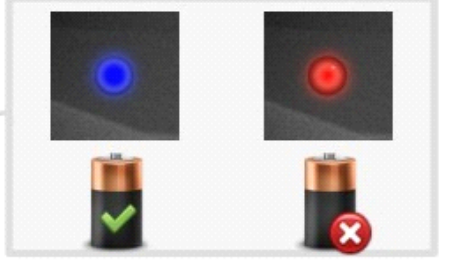

电池：

- 只能使用5号AA碱性电池或可充电镍氢电池。
- 请在电量指示灯变为红色时更换电池。
- 请在长时间不使用本产品时取出电池。

维护保养：

- 请保持镜头清洁。
- 如有损坏，请勿自行拆卸，联系购买处或代理商获得维修服务。

使用说明

插入TF卡:

- ⚠️ 请在关机状态进行插拔TF卡操作。
- ⚠️ 操作时请不要过度用力以损坏卡槽结构。

点击 **10** 在拍照/录像模式下，进行照片抓取和视频录制。