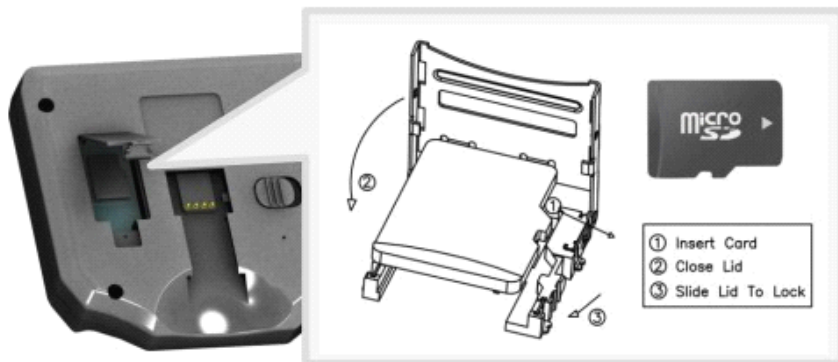

电池：

- 只能使用5号AA碱性电池或可充电镍氢电池。
- 请在电量指示灯变为红色时更换电池。
- 请在长时间不使用本产品时取出电池。

维护保养：

- 请保持镜头清洁。
- 如有损坏，请勿自行拆卸，联系购买处或代理商获得维修服务。

使用说明

插入TF卡:

- ⚠️ 请在关机状态进行插拔TF卡操作。
- ⚠️ 操作时请不要过度用力以损坏卡槽结构。

点击 **10** 在拍照/录像模式下，进行照片抓取和视频录制。

点击“MODE”按钮切换模式
拍照 录像 回放

点击 进入设置菜单

进入设置菜单以后，再次点击“MODE”按钮进入高级设置

菜单结构

点击  进入设置菜单以改变设置，默认值: ●

拍照

分辨率

3M(2048×1536)

拍照分辨率: 720*480, 1600*1200,

2048*1536(Pixels)

菜单语言: 中文, 英文, 法文, 西班牙文, 葡萄牙文

端口: 屏幕分离远程控制端口; AV 输出接口USB口, TF存储卡插槽

摄像头:

直径: 8.2mm

软管直径: 7.6mm

软管长度: 100cm