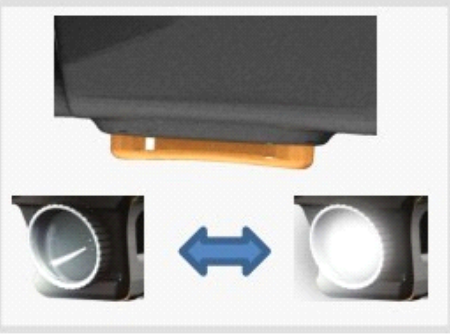

电池：

- 只能使用5号AA碱性电池或可充电镍氢电池。
- 请在电量指示灯变为红色时更换电池。
- 请在长时间不使用本产品时取出电池。

维护保养：

- 请保持镜头清洁。
- 如有损坏，请勿自行拆卸，联系购买处或代理商获得维修服务。

使用说明

插入TF卡:

- ⚠️ 请在关机状态进行插拔TF卡操作。
- ⚠️ 操作时请不要过度用力以损坏卡槽结构。

点击 **10** 在拍照/录像模式下，进行照片抓取和视频录制。