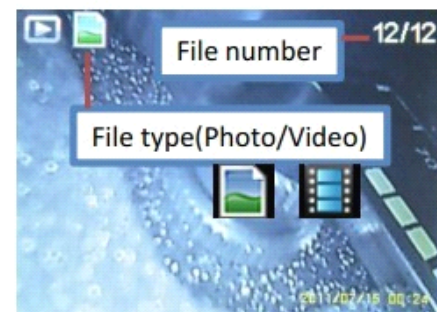

电池：

- 只能使用5号AA碱性电池或可充电镍氢电池。
- 请在电量指示灯变为红色时更换电池。
- 请在长时间不使用本产品时取出电池。

维护保养：

- 请保持镜头清洁。
- 如有损坏，请勿自行拆卸，联系购买处或代理商获得维修服务。

使用说明

插入TF卡:

- ⚠️ 请在关机状态进行插拔TF卡操作。
- ⚠️ 操作时请不要过度用力以损坏卡槽结构。

点击 **10** 在拍照/录像模式下，进行照片抓取和视频录制。

点击“MODE”按钮切换模式
拍照 录像 回放

点击 进入设置菜单

进入设置菜单以后，再次点击“MODE”按钮进入高级设置

菜单结构

点击  进入设置菜单以改变设置，默认值: ●

拍照

分辨率

3M(2048×1536)