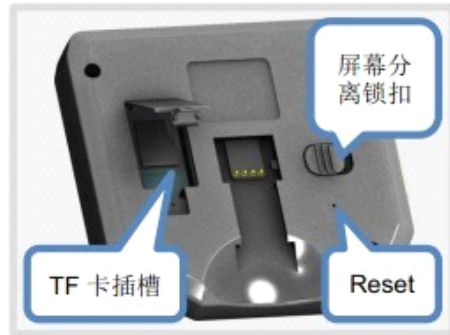

电池：

- 只能使用5号AA碱性电池或可充电镍氢电池。
- 请在电量指示灯变为红色时更换电池。
- 请在长时间不使用本产品时取出电池。

维护保养：

- 请保持镜头清洁。
- 如有损坏，请勿自行拆卸，联系购买处或代理商获得维修服务。

使用说明

插入TF卡:

- ⚠️ 请在关机状态进行插拔TF卡操作。
- ⚠️ 操作时请不要过度用力以损坏卡槽结构。

点击 **10** 在拍照/录像模式下，进行照片抓取和视频录制。

点击“MODE”按钮切换模式
拍照 录像 回放

点击 进入设置菜单

进入设置菜单以后，再次点击“MODE”按钮进入高级设置

菜单结构

点击  进入设置菜单以改变设置，默认值: ●

拍照

分辨率

3M(2048×1536)