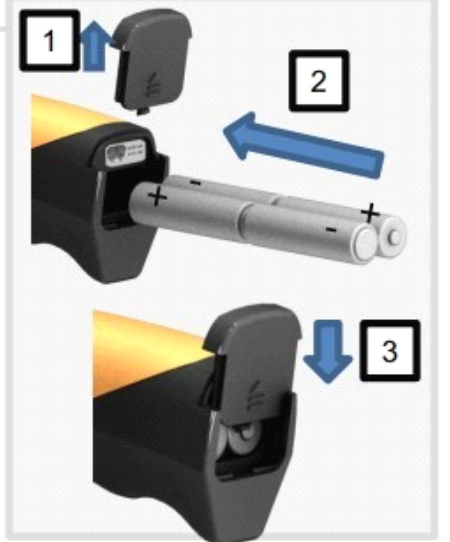

说明书

多功能数字内窥镜

型号: C 200

特性:

- 3.5英寸QVGA分辨率真彩液晶显示屏
- 通过高质量插值可实现最高300万像素拍照和720P视频录制。具有4倍数码放大和360画面旋转功能
- 8.2毫米直径高感光防水摄像头，画质清晰
- 可分离式屏幕，通过1.5米线实现屏幕与机身分离使用，适应不同工作环境
- 1W美国Cree LED手电筒辅助照明
- 手柄可调节方向
- 不锈钢加强机身坚固耐用

电池：

- 只能使用5号AA碱性电池或可充电镍氢电池。
- 请在电量指示灯变为红色时更换电池。
- 请在长时间不使用本产品时取出电池。

维护保养：

- 请保持镜头清洁。
- 如有损坏，请勿自行拆卸，联系购买处或代理商获得维修服务。

使用说明

插入TF卡:

- ⚠️ 请在关机状态进行插拔TF卡操作。
- ⚠️ 操作时请不要过度用力以损坏卡槽结构。

点击 **10** 在拍照/录像模式下，进行照片抓取和视频录制。