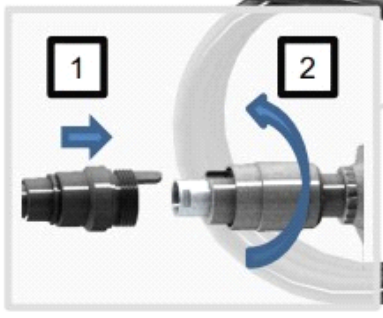

电池：

- 只能使用5号AA碱性电池或可充电镍氢电池。
- 请在电量指示灯变为红色时更换电池。
- 请在长时间不使用本产品时取出电池。

维护保养：

- 请保持镜头清洁。
- 如有损坏，请勿自行拆卸，联系购买处或代理商获得维修服务。

使用说明

插入TF卡:

- ⚠️ 请在关机状态进行插拔TF卡操作。
- ⚠️ 操作时请不要过度用力以损坏卡槽结构。

点击 **10** 在拍照/录像模式下，进行照片抓取和视频录制。