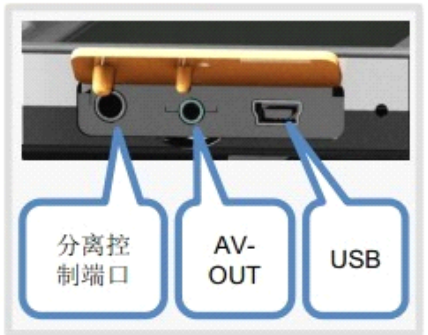

电池：

- 只能使用5号AA碱性电池或可充电镍氢电池。
- 请在电量指示灯变为红色时更换电池。
- 请在长时间不使用本产品时取出电池。

维护保养：

- 请保持镜头清洁。
- 如有损坏，请勿自行拆卸，联系购买处或代理商获得维修服务。

使用说明

插入TF卡:

- ⚠️ 请在关机状态进行插拔TF卡操作。
- ⚠️ 操作时请不要过度用力以损坏卡槽结构。

点击 **10** 在拍照/录像模式下，进行照片抓取和视频录制。