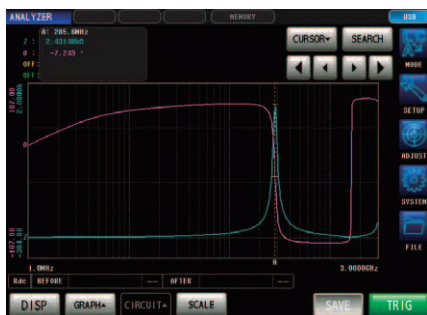

装卸简单提供精确的SMD测量

使用可对应6种尺寸SMD的专用选件IM9201(另售)，可简单精确的测量被测物。

LCR模式与分析模式，2种测量模式可灵活运用于生产线

单一频率判断合格与否
【LCR模式】

多个频率判断合格与否
【分析模式：SPOT判断】

判断频率特性的合格与否
【分析模式：峰值判断】

LCR和分析双重检查
【连续测量模式】

智能化的精确测量

附带丰富功能的分析模式

最高3GHz高稳定性高速扫频测量

5种模式的等效电路分析

分析模式也能对应所有校正

接触检查(DCR测量和Hi-Z筛选)

通过DCR测量电感线圈，然后用Hi-Z筛选电容器从而进行各种接触检查。
无论哪种情况都与检查出的振动结合，实现可以信赖的测量。

基本参数 (精度保证时间：1年，调整后精度保证时间：1年)

测量频率	频率范围：1 MHz ~ 3 GHz 设置分辨率：100 kHz
测量电平	-40.0 dBm ~ +1.0 dBm (4 mV ~ 502 mV)
测量时间	最快0.5 ms(模拟测量时间)
测量范围	100 mΩ ~ 5 kΩ
测量项目	Z, Y, θ, Rs, Rp, X, G, B, Cs, Cp, Ls, Lp, D, Q
基本精度	Z: ±0.65%rdg, θ: ±0.38° (代表值)
接触检查	DCR测量, Hi-Z筛选 波形判断(振动检出)
分析模式	频率/扫频测量(801点)
连续测量模式	LCR 30通道, 分析 16通道
接口	处理程序, USB, LAN GP-IB(选件), RS-232C(选件) U盘
附件	电源线, 说明书, 应用软件