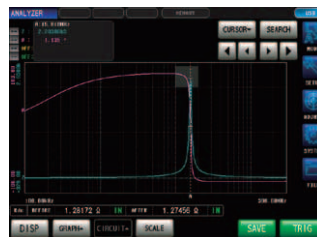

装卸简单提供精确的SMD测量

使用可对应6种尺寸SMD的专用选件IM9201(另售)，可简单精确的测量被测物。

LCR模式与分析模式，2种测量模式可灵活运用于生产线

单一频率判断合格与否
【LCR模式】

多个频率判断合格与否
【分析模式：SPOT判断】

判断频率特性的合格与否
【分析模式：峰值判断】

LCR和分析双重检查
【连续测量模式】

智能化的精确测量

附带丰富功能的分析模式

最高3GHz高稳定性高速扫频测量

5种模式的等效电路分析

分析模式也能对应所有校正

接触检查(DCR测量和Hi-Z筛选)

通过DCR测量电感线圈，然后用Hi-Z筛选电容器从而进行各种接触检查。
无论哪种情况都与检查出的振动结合，实现可以信赖的测量。

基本参数 (精度保证时间：1年，调整后精度保证时间：1年)

测量频率	频率范围：1 MHz ~ 3 GHz 设置分辨率：100 kHz
测量电平	-40.0 dBm ~ +1.0 dBm (4 mV ~ 502 mV)
测量时间	最快0.5 ms(模拟测量时间)
测量范围	100 mΩ ~ 5 kΩ
测量项目	Z, Y, θ, Rs, Rp, X, G, B, Cs, Cp, Ls, Lp, D, Q
基本精度	Z: ±0.65%rdg, θ: ±0.38° (代表值)
接触检查	DCR测量, Hi-Z筛选 波形判断(振动检出)
分析模式	频率/扫频测量(801点)
连续测量模式	LCR 30通道, 分析 16通道
接口	处理程序, USB, LAN GP-IB(选件), RS-232C(选件) U盘
附件	电源线, 说明书, 应用软件