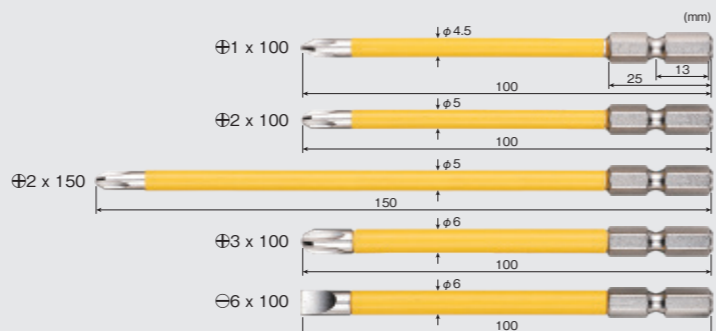

替换批头 批头细长外形, 轴部覆盖保护套

型号	产品尺寸	外装尺寸 (mm)	内装 (本)	外装 (本)	JAN (4907587)
USB161100	$\Phi 1 \times \phi 4.5 \times 100$	160 × 35 × 8	10	200	007704
USB162100	$\Phi 2 \times \phi 5 \times 100$	160 × 35 × 8	10	200	007711
USB162150	$\Phi 2 \times \phi 5 \times 150$	180 × 35 × 8	10	200	007728
USB163100	$\Phi 3 \times \phi 6 \times 100$	160 × 35 × 8	10	200	007735
USB166100	$\Phi 6 \times \phi 6 \times 100$	160 × 35 × 8	10	200	007742

警告

- ●使用前请务必阅读说明书 ●电工使用时, 注意短路, 触电
- ●过负载使用时, 可能会造成螺丝损坏 ●家庭使用时请注意保管, 避免孩子碰触

New