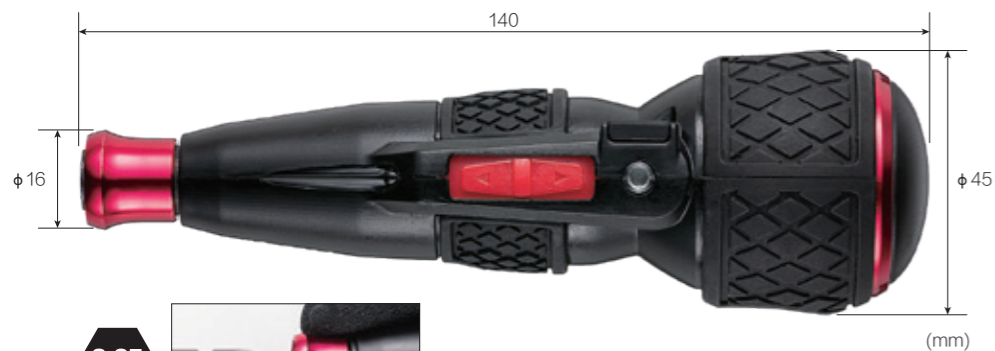

电力驱动，VESSEL充电式螺丝刀。手动工具新进化

本体规格	
品名	充电式螺丝刀
型号	220USB
电池容量	Li-Ion 3.6V 800mAh
无负载最大转速	280min ⁻¹
电动最大扭矩	2N.m
手动最大扭矩	10N.m
卡扣	对边6.35mm, 不锈钢滑动卡扣
使用批头	对边6.35mm 单头, 双头
充电时间	约60分钟
可充电次数	约500回
连续使用时间	约60分钟(无负载时)
可拧紧数	大约200回(M4X20mm)
充电方式	USB充电
输入(最大)	5V 1A
重量	160g(本体)
使用环境/充电环境	-10℃~45℃ / 0℃~40℃

充电器规格	
输入	AC100~240V 50/60Hz
输出	5V 1A

电池寿命, 根据实际使用情况而产生不同, 不可交换电池

6.35mm

批头通用
(单头, 双头)

No. 220USB-1

充电式螺丝刀

充电式螺丝刀
附带USB充电线, 批头1支

USB充电线1m
如使用移动充电器充电时,
请选择输出电压5V,
电流1A的移动充电器

手动: 10N.m

开关

正反转功能，滑动式开关

手柄部圆形设计，可轻松从工具套中插取

广受赞誉的VESSEL

经典款葫芦形手柄螺丝刀最强进化，

内置锂电池及马达，

使用更加便利