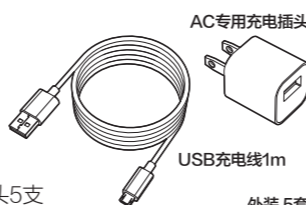

外装 5套

型号	配件	JAN (4907587)
220USB-1	批头: $\Phi 2$ (100mm) USB充电线(1m)	010711

包装: 宽105mmx厚75mmx高250m

No. 220USB-5

充电式螺丝刀

充电式螺丝刀
附带USB充电线, 批头5支

AC专用充电插头

USB充电线1m

型号	配件	JAN (4907587)
220USB-5	批头: $\Phi 1$ 、 $\Phi 2 \times 2$ 、 $\Phi 3$ 、 $\Phi 6$ (100mm) AC专用充电插头、USB充电线(1m)	010728

包装: 宽105mmx厚75mmx高250m

替换批头 批头细长外形, 轴部覆盖保护套

型号	产品尺寸	外装尺寸 (mm)	内装 (本)	外装 (本)	JAN (4907587)
USB161100	$\Phi 1 \times \phi 4.5 \times 100$	160 × 35 × 8	10	200	007704
USB162100	$\Phi 2 \times \phi 5 \times 100$	160 × 35 × 8	10	200	007711
USB162150	$\Phi 2 \times \phi 5 \times 150$	180 × 35 × 8	10	200	007728
USB163100	$\Phi 3 \times \phi 6 \times 100$	160 × 35 × 8	10	200	007735
USB166100	$\Phi 6 \times \phi 6 \times 100$	160 × 35 × 8	10	200	007742