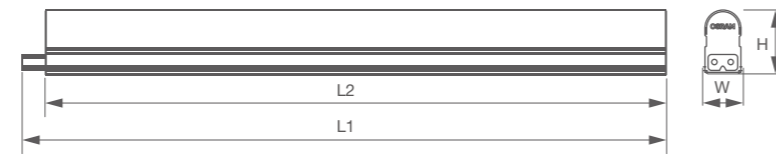

LED COMFO® Batten G3 皓睿LED支架专业版

产品型号	L1(mm)	L2(mm)	W(mm)	H(mm)
14W	1146	1135	21	33.7
10W	846	835	21	33.7
7W	546	535	21	33.7
4W	306	295	21	33.7

产品名称	产品编码 (EAN10)	产品编码 (EAN40)	最大连接数	V	W	Hz	△	K	lm	PF	📦
LED COMFO BAT G3 0304 827 32X1 OSRAM	4052899395251	4052899395268	35	220~240	4	50/60	130	2700	300~350	0.9	32
LED COMFO BAT G3 0304 830 32X1 OSRAM	4052899395275	4052899395282	35	220~240	4	50/60	130	3000	300~350	0.9	32
LED COMFO BAT G3 0304 840 32X1 OSRAM	4052899395398	4052899395404	35	220~240	4	50/60	130	4000	300~350	0.9	32
LED COMFO BAT G3 0304 865 32X1 OSRAM	4052899395657	4052899395664	35	220~240	4	50/60	130	6500	300~350	0.9	32
LED COMFO BAT G3 0607 827 32X1 OSRAM	4052899395824	4052899395831	19	220~240	7	50/60	130	2700	530~600	0.9	32
LED COMFO BAT G3 0607 830 32X1 OSRAM	4052899395961	4052899395978	19	220~240	7	50/60	130	3000	530~600	0.9	32
LED COMFO BAT G3 0607 840 32X1 OSRAM	4052899395985	4052899395992	19	220~240	7	50/60	130	4000	530~600	0.9	32
LED COMFO BAT G3 0607 865 32X1 OSRAM	4052899396005	4052899396012	19	220~240	7	50/60	130	6500	530~600	0.9	32
LED COMFO BAT G3 0910 827 32X1 OSRAM	4052899396029	4052899396036	16	220~240	10	50/60	130	2700	750~860	0.9	32
LED COMFO BAT G3 0910 830 32X1 OSRAM	4052899396043	4052899396050	16	220~240	10	50/60	130	3000	750~860	0.9	32
LED COMFO BAT G3 0910 840 32X1 OSRAM	4052899396067	4052899396074	16	220~240	10	50/60	130	4000	750~860	0.9	32
LED COMFO BAT G3 0910 865 32X1 OSRAM	4052899396111	4052899396128	16	220~240	10	50/60	130	6500	750~860	0.9	32
LED COMFO BAT G3 1214 827 32X1 OSRAM	4052899396197	4052899396203	12	220~240	14	50/60	130	2700	1060~1200	0.9	32
LED COMFO BAT G3 1214 830 32X1 OSRAM	4052899396210	4052899396227	12	220~240	14	50/60	130	3000	1060~1200	0.9	32
LED COMFO BAT G3 1214 840 32X1 OSRAM	4052899396234	4052899396241	12	220~240	14	50/60	130	4000	1060~1200	0.9	32
LED COMFO BAT G3 1214 865 32X1 OSRAM	4052899396258	4052899396265	12	220~240	14	50/60	130	6500	1060~1200	0.9	32

*工业包装, 无单个包装