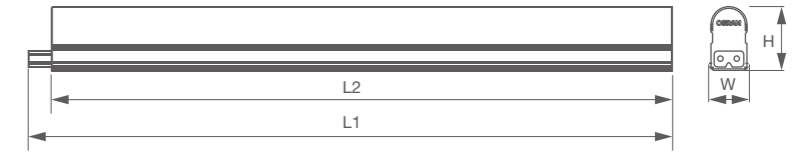

LED COMFO® Batten G3 CN 皓睿LED支架

产品型号	L1(mm)	L2(mm)	W(mm)	H(mm)
14W	1146	1135	21	33.7
10W	846	835	21	33.7
7W	546	535	21	33.7
4W	306	295	21	33.7

产品名称	产品编码 (EAN10)	产品编码 (EAN40)	最大连接数	V	W	Hz	△	K	lm	PF	📦
LED COMFO BAT G3 CN 0304 827 32X1 OSRAM	4052899475076	4052899475083	22	220~240	4	50/60	130	2700	300~350	0.5	32
LED COMFO BAT G3 CN 0304 830 32X1 OSRAM	4052899475090	4052899475106	22	220~240	4	50/60	130	3000	300~350	0.5	32
LED COMFO BAT G3 CN 0304 840 32X1 OSRAM	4052899475113	4052899475120	22	220~240	4	50/60	130	4000	300~350	0.5	32
LED COMFO BAT G3 CN 0304 865 32X1 OSRAM	4052899475137	4052899475144	22	220~240	4	50/60	130	6500	300~350	0.5	32
LED COMFO BAT G3 CN 0607 827 32X1 OSRAM	4052899475151	4052899475168	13	220~240	7	50/60	130	2700	530~600	0.5	32
LED COMFO BAT G3 CN 0607 830 32X1 OSRAM	4052899475175	4052899475182	13	220~240	7	50/60	130	3000	530~600	0.5	32
LED COMFO BAT G3 CN 0607 840 32X1 OSRAM	4052899475199	4052899475205	13	220~240	7	50/60	130	4000	530~600	0.5	32
LED COMFO BAT G3 CN 0607 865 32X1 OSRAM	4052899475212	4052899475229	13	220~240	7	50/60	130	6500	530~600	0.5	32
LED COMFO BAT G3 CN 0910 827 32X1 OSRAM	4052899475236	4052899475243	10	220~240	10	50/60	130	2700	750~860	0.5	32
LED COMFO BAT G3 CN 0910 830 32X1 OSRAM	4052899475250	4052899475267	10	220~240	10	50/60	130	3000	750~860	0.5	32
LED COMFO BAT G3 CN 0910 840 32X1 OSRAM	4052899475274	4052899475281	10	220~240	10	50/60	130	4000	750~860	0.5	32
LED COMFO BAT G3 CN 0910 865 32X1 OSRAM	4052899475298	4052899475304	10	220~240	10	50/60	130	6500	750~860	0.5	32
LED COMFO BAT G3 CN 1214 827 32X1 OSRAM	4052899475311	4052899475328	8	220~240	14	50/60	130	2700	1060~1200	0.5	32
LED COMFO BAT G3 CN 1214 830 32X1 OSRAM	4052899475335	4052899475342	8	220~240	14	50/60	130	3000	1060~1200	0.5	32
LED COMFO BAT G3 CN 1214 840 32X1 OSRAM	4052899475359	4052899475366	8	220~240	14	50/60	130	4000	1060~1200	0.5	32
LED COMFO BAT G3 CN 1214 865 32X1 OSRAM	4052899475373	4052899475380	8	220~240	14	50/60	130	6500	1060~1200	0.5	32

*工业包装, 有单个包装

附件

产品名称	产品编码 (EAN10)	产品编码 (EAN40)	b [mm]	📦
LDCMF BAT G3 INTER CABLE 25CM 20X1 OSRAM	4052899414150	4052899414174	25	20X20
LDCMF BAT G3 P-IN CABLE 25CM 20X1 OSRAM	4052899414181	4052899414204	25	20X20
LDCMF BAT G3 P-IN CABLE 40CM 20X1 OSRAM	4052899414211	4052899414235	40	20X20
LDCMF BAT G3 P-IN CABLE 55CM 20X1 OSRAM	4052899414242	4052899414266	55	20X20
LDCMF BAT G3 P-IN CABLE 77CM 20X1 OSRAM	4052899414273	4052899414297	77	20X20
LDCMF BAT G3 END CAP 20X1 OSRAM	4052899414303	4052899414327		20X20

技术数据会随时变更, 恕不另行通知。