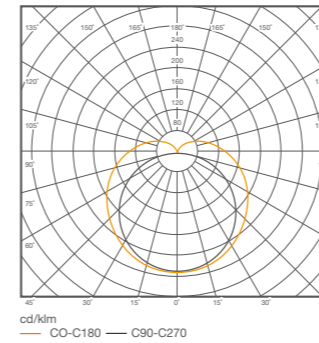

LED COMFO® Batten G3 CN 皓睿LED支架

产品型号	L1(mm)	L2(mm)	W(mm)	H(mm)
14W	1146	1135	21	33.7
10W	846	835	21	33.7
7W	546	535	21	33.7
4W	306	295	21	33.7

产品名称	产品编码 (EAN10)	产品编码 (EAN40)	最大连接数	V	W	Hz	△	K	lm	PF	📦
LED COMFO BAT G3 CN 0304 827 32X1 OSRAM	4052899475076	4052899475083	22	220~240	4	50/60	130	2700	300~350	0.5	32
LED COMFO BAT G3 CN 0304 830 32X1 OSRAM	4052899475090	4052899475106	22	220~240	4	50/60	130	3000	300~350	0.5	32
LED COMFO BAT G3 CN 0304 840 32X1 OSRAM	4052899475113	4052899475120	22	220~240	4	50/60	130	4000	300~350	0.5	32
LED COMFO BAT G3 CN 0304 865 32X1 OSRAM	4052899475137	4052899475144	22	220~240	4	50/60	130	6500	300~350	0.5	32
LED COMFO BAT G3 CN 0607 827 32X1 OSRAM	4052899475151	4052899475168	13	220~240	7	50/60	130	2700	530~600	0.5	32
LED COMFO BAT G3 CN 0607 830 32X1 OSRAM	4052899475175	4052899475182	13	220~240	7	50/60	130	3000	530~600	0.5	32
LED COMFO BAT G3 CN 0607 840 32X1 OSRAM	4052899475199	4052899475205	13	220~240	7	50/60	130	4000	530~600	0.5	32
LED COMFO BAT G3 CN 0607 865 32X1 OSRAM	4052899475212	4052899475229	13	220~240	7	50/60	130	6500	530~600	0.5	32
LED COMFO BAT G3 CN 0910 827 32X1 OSRAM	4052899475236	4052899475243	10	220~240	10	50/60	130	2700	750~860	0.5	32
LED COMFO BAT G3 CN 0910 830 32X1 OSRAM	4052899475250	4052899475267	10	220~240	10	50/60	130	3000	750~860	0.5	32
LED COMFO BAT G3 CN 0910 840 32X1 OSRAM	4052899475274	4052899475281	10	220~240	10	50/60	130	4000	750~860	0.5	32
LED COMFO BAT G3 CN 0910 865 32X1 OSRAM	4052899475298	4052899475304	10	220~240	10	50/60	130	6500	750~860	0.5	32
LED COMFO BAT G3 CN 1214 827 32X1 OSRAM	4052899475311	4052899475328	8	220~240	14	50/60	130	2700	1060~1200	0.5	32
LED COMFO BAT G3 CN 1214 830 32X1 OSRAM	4052899475335	4052899475342	8	220~240	14	50/60	130	3000	1060~1200	0.5	32
LED COMFO BAT G3 CN 1214 840 32X1 OSRAM	4052899475359	4052899475366	8	220~240	14	50/60	130	4000	1060~1200	0.5	32
LED COMFO BAT G3 CN 1214 865 32X1 OSRAM	4052899475373	4052899475380	8	220~240	14	50/60	130	6500	1060~1200	0.5	32

*工业包装, 有单个包装

附件

产品名称	产品编码 (EAN10)	产品编码 (EAN40)	b [mm]	📦
LDCMF BAT G3 INTER CABLE 25CM 20X1 OSRAM	4052899414150	4052899414174	25	20X20
LDCMF BAT G3 P-IN CABLE 25CM 20X1 OSRAM	4052899414181	4052899414204	25	20X20
LDCMF BAT G3 P-IN CABLE 40CM 20X1 OSRAM	4052899414211	4052899414235	40	20X20
LDCMF BAT G3 P-IN CABLE 55CM 20X1 OSRAM	4052899414242	4052899414266	55	20X20
LDCMF BAT G3 P-IN CABLE 77CM 20X1 OSRAM	4052899414273	4052899414297	77	20X20
LDCMF BAT G3 END CAP 20X1 OSRAM	4052899414303	4052899414327		20X20

技术数据会随时变更, 恕不另行通知。