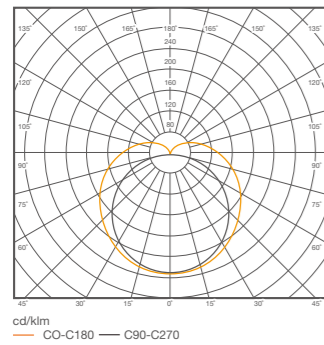

LED COMFO® Batten G3 皓睿LED支架专业版

产品型号	L1(mm)	L2(mm)	W(mm)	H(mm)
14W	1146	1135	21	33.7
10W	846	835	21	33.7
7W	546	535	21	33.7
4W	306	295	21	33.7

产品名称	产品编码 (EAN10)	产品编码 (EAN40)	最大连接数	V	W	Hz	△	K	lm	PF	📦
LED COMFO BAT G3 0304 827 32X1 OSRAM	4052899395251	4052899395268	35	220~240	4	50/60	130	2700	300~350	0.9	32
LED COMFO BAT G3 0304 830 32X1 OSRAM	4052899395275	4052899395282	35	220~240	4	50/60	130	3000	300~350	0.9	32
LED COMFO BAT G3 0304 840 32X1 OSRAM	4052899395398	4052899395404	35	220~240	4	50/60	130	4000	300~350	0.9	32
LED COMFO BAT G3 0304 865 32X1 OSRAM	4052899395657	4052899395664	35	220~240	4	50/60	130	6500	300~350	0.9	32
LED COMFO BAT G3 0607 827 32X1 OSRAM	4052899395824	4052899395831	19	220~240	7	50/60	130	2700	530~600	0.9	32
LED COMFO BAT G3 0607 830 32X1 OSRAM	4052899395961	4052899395978	19	220~240	7	50/60	130	3000	530~600	0.9	32
LED COMFO BAT G3 0607 840 32X1 OSRAM	4052899395985	4052899395992	19	220~240	7	50/60	130	4000	530~600	0.9	32
LED COMFO BAT G3 0607 865 32X1 OSRAM	4052899396005	4052899396012	19	220~240	7	50/60	130	6500	530~600	0.9	32
LED COMFO BAT G3 0910 827 32X1 OSRAM	4052899396029	4052899396036	16	220~240	10	50/60	130	2700	750~860	0.9	32
LED COMFO BAT G3 0910 830 32X1 OSRAM	4052899396043	4052899396050	16	220~240	10	50/60	130	3000	750~860	0.9	32
LED COMFO BAT G3 0910 840 32X1 OSRAM	4052899396067	4052899396074	16	220~240	10	50/60	130	4000	750~860	0.9	32
LED COMFO BAT G3 0910 865 32X1 OSRAM	4052899396111	4052899396128	16	220~240	10	50/60	130	6500	750~860	0.9	32
LED COMFO BAT G3 1214 827 32X1 OSRAM	4052899396197	4052899396203	12	220~240	14	50/60	130	2700	1060~1200	0.9	32
LED COMFO BAT G3 1214 830 32X1 OSRAM	4052899396210	4052899396227	12	220~240	14	50/60	130	3000	1060~1200	0.9	32
LED COMFO BAT G3 1214 840 32X1 OSRAM	4052899396234	4052899396241	12	220~240	14	50/60	130	4000	1060~1200	0.9	32
LED COMFO BAT G3 1214 865 32X1 OSRAM	4052899396258	4052899396265	12	220~240	14	50/60	130	6500	1060~1200	0.9	32

*工业包装, 无单个包装