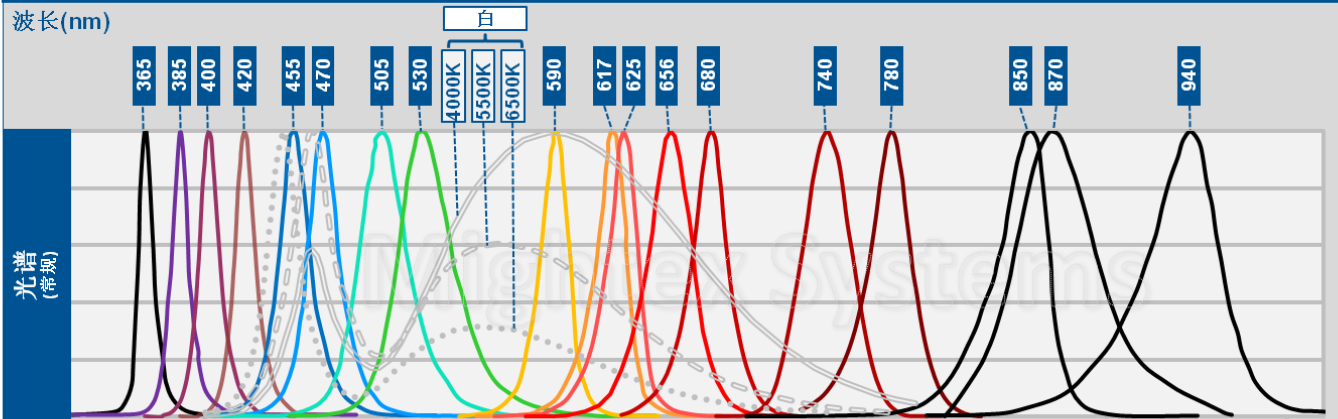

Mightex LED波长组合

注: (1) 从240-340nm的深紫外LED范围未在表中列出; (2) 新LED波长会不断加入, 要最新列表请访问www.mightex.com。

Mightex紫外LED波长组合

注: (1) 365-940nm的紫外/可见光/红外LED未列入表中; (2) 新LED波长会不断加入, 要最新列表请访问www.mightex.com。

为了满足客户独特的需求, 拥有世界级的设计团队的Mightex提供各种客户订制方案。详情请致电 1-416-840 4991 或发邮件给 sales@mightex.com。