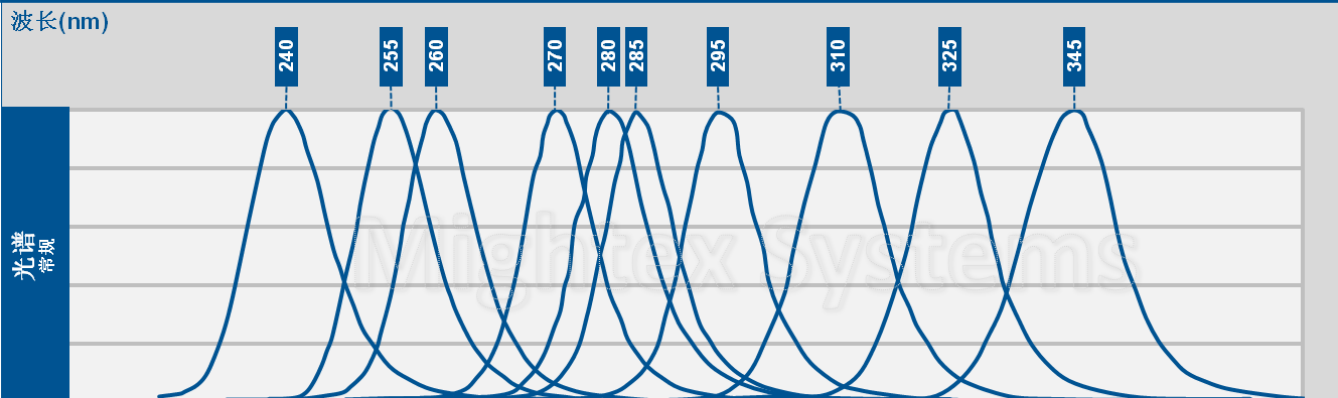

Mightex LED波长组合

注: (1) 从240-340nm的深紫外LED范围未在表中列出; (2) 新LED波长会不断加入, 要最新列表请访问www.mightex.com。

Mightex紫外LED波长组合

注: (1) 365-940nm的紫外/可见光/红外LED未列入表中; (2) 新LED波长会不断加入, 要最新列表请访问www.mightex.com。

为了满足客户独特的需求, 拥有世界级的设计团队的Mightex提供各种客户订制方案。详情请致电 1-416-840 4991 或发邮件给 sales@mightex.com。