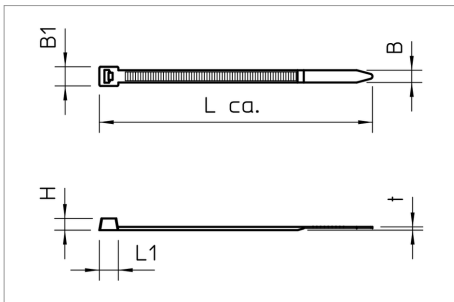

Technical data sheet

Cable ties

For quick fixing.

Type	Dimension mm	Max. bundle diameter mm	minimum breaking load kN	Colour	Box quantity	Pack. pcs	Weight kg/100 pcs.	Art.-No.
555 2.5x100 SW	2.5 x 100	18	0.08	Black	1000	100	0.065	2332620
555 3.6x150 SW	3.6 x 140	35	0.18	Black	1000	100	0.125	2332655
555 3.6x200 SW	3.6 x 200	50	0.18	Black	1000	100	0.150	2332663
555 4.8x200 SW	4.8 x 200	47	0.22	Black	1000	100	0.200	2332698
555 4.8x310 SW	4.8 x 300	76	0.22	Black	1000	100	0.250	2332701
555 4.8x370 SW	4.8 x 370	102	0.22	Black	1000	100	0.300	2332728
555 7.6x380 SW	7.6 x 380	102	0.55	Black	1000	100	0.500	2332752