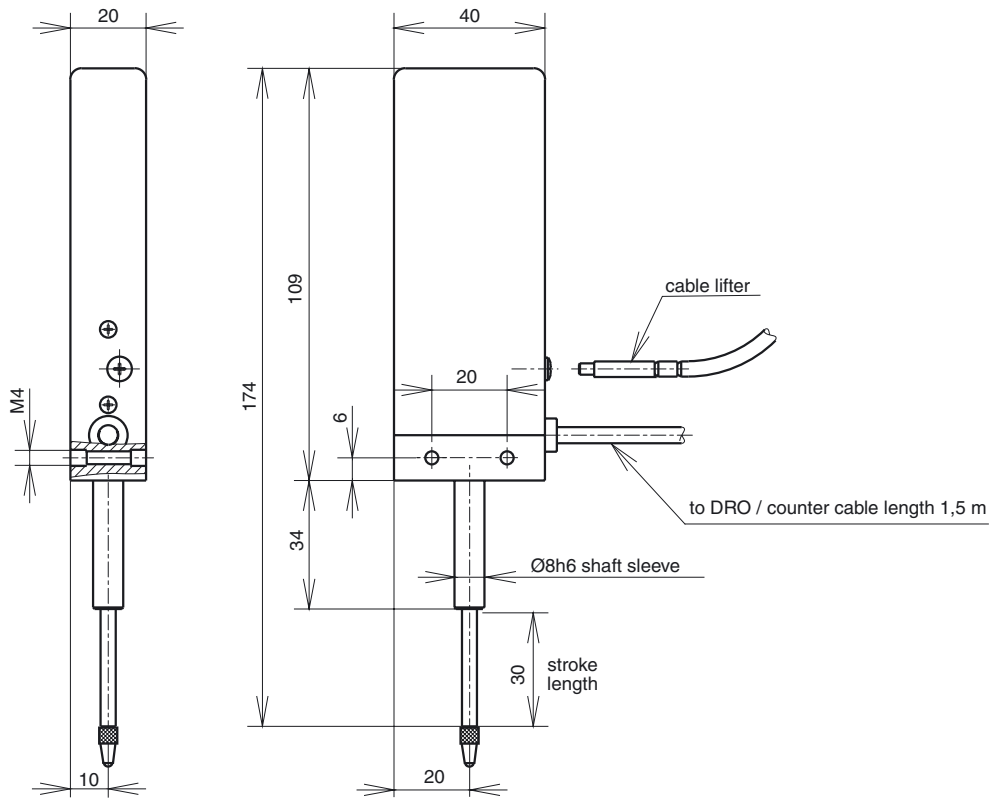

DIT 30 Dimensions

Standard measuring contact

DIT 30 B Dimensions