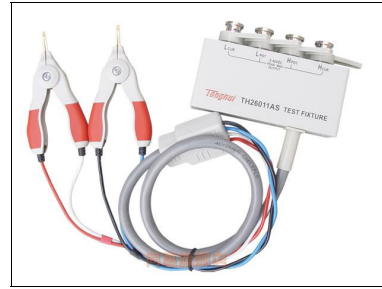

配图(部分)：

TH26004A 开尔文低电阻测试电缆 TH26009C SMD 开尔文测试电缆 TH26011AS 四端对开尔文测试电缆

TH26029B SMD 贴片元件测试夹具 TH26004S-1 四端开尔文测试电缆 TH26048 四端测试夹具

TH26009B SMD 贴片低阻元件测试钳 TH10002 GPIB 接口板 TH26003 二端测试夹具

TH26005A 四端测试夹具

TH26034 RS-232C 控制电缆

TH26019 针脚型低电阻测试电缆

TH26008A SMD 贴片元件测试夹具 TH26001A 四端测试夹具 TH26006 轴向元件测试夹具芯

TH10001 接口板

TH26026 U 盘

TH26004C 二端测试电缆

TH26004B 二端测试电缆

TH1001 RS-232C 通讯软件

TH26611 四探针测试探头

TH26010B 短路校准片

TH90002 高压测试棒

TH26033 标准 GPIB 接口电缆

TH1901A 气动变压器扫描测试夹具 TH26027 四端开尔文测试电缆 TH26007A 磁环测试夹具

TH26047 小间距测试夹具

TH26005B 四端测试夹具

TH26050S 四段测试电缆

TH26035A 高压测试电缆

TH26039 台式万用表四端测试线

TH26005C 四端测试夹具

TH26029 SMD 贴片元件测试夹具

TH26038 四端测试夹具

TH1901-001 脚踏启动开关

三芯电源线 中式

TH10201 HANDLER 接口板

上位机软件光盘