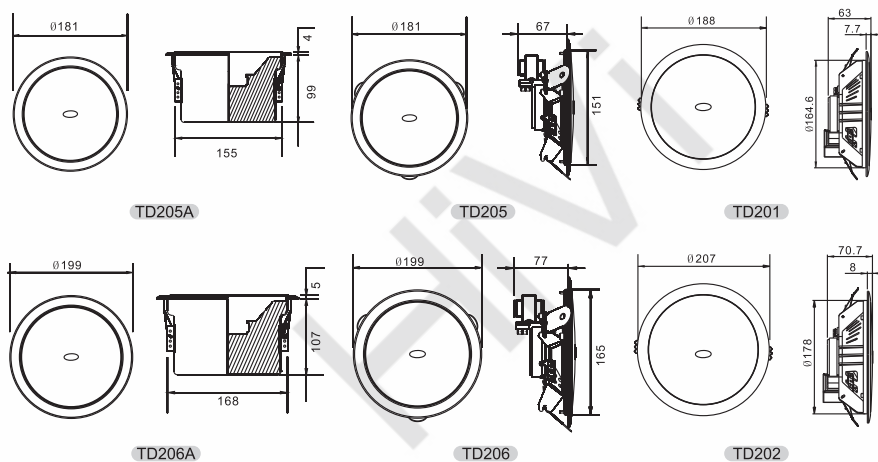

欢迎进入惠威天花板扬声器系列

惠威经过长时间的不断探索和研究，精心为各种中小型商业场所和休闲会所而量身设计的高品质HiFi音响系统。全新的吸顶、壁挂式扬声器系统，可以在任何天棚上进行快速简便的安装，也可按室内装潢的要求重新上漆，便于隐藏。

惠威HiFi商业音乐系统是把HiVi所拥有的HiFi音响精髓毫无保留的移植到HiVi商业音乐系统中，无论是扬声器专业功放控制系统还是现场安装，HiVi都从场地的功能需求着想，从音响效果着手，解决用户的实际问题与需求，惠威将为客户创造更多更好的商业HiFi音乐系统产品而不懈努力，让我们共同领略惠威现代音响科技所带来的声音魅力。

随着国家经济快速发展，各地方的广场、学校、会议系统、连锁酒店、连锁超级市场...纷纷运营而生。而且对公共广播的要求不断日趋增加提高，不但要有背景音乐，而且要更好的效果。HiVi2003年推出了Control Contractor工程(建筑)系列扬声器，并精益求精不断优化不断添加新型号满足广大市场的需求。该系列产品已在无数次的被众多的重大工程、重点工程、企业、个体的广泛采用并取得一致的肯定。

惠威HS、TD、TW系列工程扬声器系统可以与任何类型的各种扬声器混合匹配，保持平顺的声音覆盖室内全部范围。使用惠威产品可以简便的设计一个餐厅、商店、宾馆俱乐部、礼拜堂或更大空间的商业系统的扩声系统。

性能特点：

- 专业设计天花板扬声器系统；
- 全频带单元喇叭，全频段范围覆盖；
- 特殊阻尼处理，降低失真，频率响应平坦宽广；
- 高灵敏度，优越指向性。音质清澈亮丽悦耳。