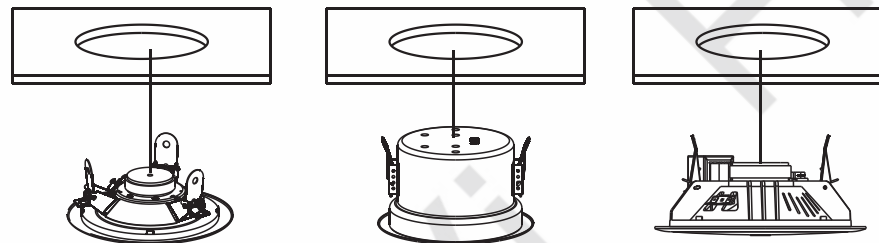

安装方法：

1. 依据定压功放的输出电压及喇叭输入接线上的标识，分别连接两根输入信号线，锁紧螺丝。
2. 依开孔尺寸开孔后，将喇叭背面正对安装孔，调整好位置压入孔内。
3. 喇叭被压入后，弹簧安装片将自动把喇叭锁紧在安装孔内。

注意事项：

1. 连接输入线时需注意防止两线短路。
2. 扳起弹簧安装片及压装喇叭时，请勿将手放在弹簧安装片的活动范围区域内，以免夹伤。
3. 请勿将产品安装在靠近热源的地方(如火炉、散热器或其他的散热设备)。