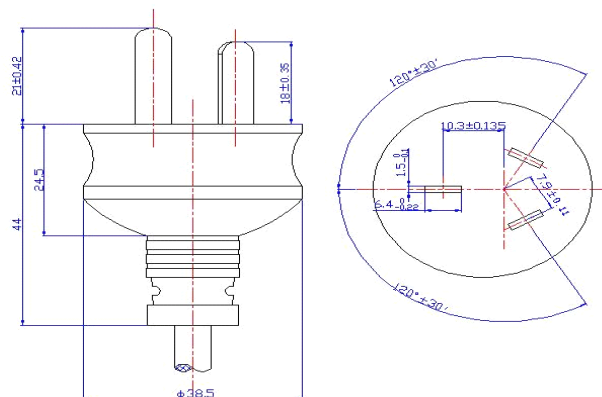

DAHOON

大恒儀器股份有限公司

國際插頭資料簡圖

國際插頭資料					
代號	A	B	C	D	E
簡圖					
主要採用國家	中國 美國 日本	美國	歐共體	歐共體	歐共體
代號	F	G	H	I	J
簡圖					
主要採用國家	丹麥	瑞士	意大利	英國	英國
代號	K	L	M		
簡圖					
主要採用國家	澳大利亞	澳大利亞	以色列		

標準	認證機構	標記	國家
CCEE	中國電工產品認證委員會		中國
VDE	德國電氣技術者協會		德國
KEMA	荷蘭電氣標準		荷蘭
SEV	瑞士電器標準		瑞士
SEMKO	瑞典電器標準		瑞典
NEMKO	挪威電氣機器試驗所		挪威
DEMKO	丹麥電氣機器試驗所		丹麥
FI	芬蘭電氣機械標準		芬蘭
OVE	奧地利電氣機械標準		奧地利
CEBEC	比利時電氣用品標準		比利時
IMQ	意大利家電機器試驗所		意大利
NF	法國國家標準		法國
UL	美國保險協會實驗室		美國
C-UL	加拿大標準協會		加拿大
CSA	加拿大標準協會		加拿大
SAA	澳洲國家標準協會		澳大利亞
BSI	英國標準協會		英國
T-MARK	日本電器標準		日本
KS	CERTIFICATE OF COMPLIANCE		韓國
ITS-GS	Intertek Testing Services		ITS GS
SABS	NETFA TEST REPORT TOETSVERSLAG		南非
IRAM	INSTITUTO ARGENTINO DE NORMALIZACION		阿根廷