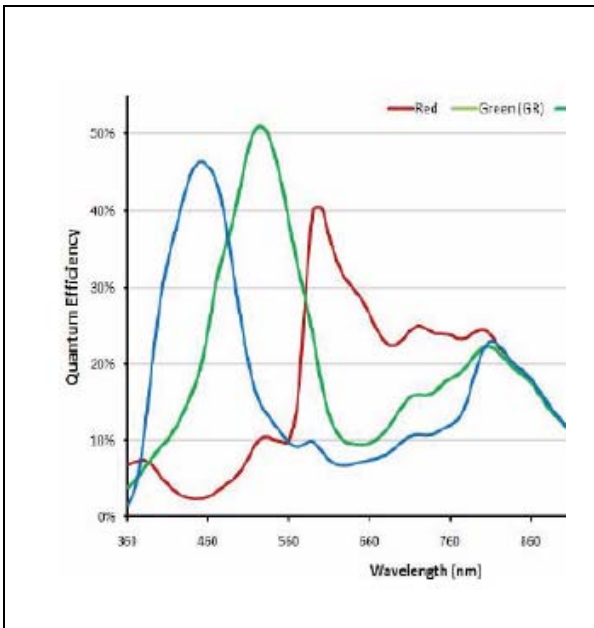

推荐应用：

- 亮场测试
- 暗场测试
- 活细胞成像
- 历史
- 病理学
- 细胞学
- 缺陷测试
- 半导体检查
- 计量学

保修期：

- 一年

显微镜接口：

- 支持 0.33X, 0.4X 或 0.5X 接口；

机械结构：

量子效率

探测器规格	
成像探测器	彩色快速扫描式CMOS
光学尺寸	1/3"
有效面积	5.2 x 2.7 mm
像元大小	2.7 x 2.7 μm
分辨率	1920 x 1080 pixels
成像区域选择	HD不适用
相机规格	
帧速	1080p60 (60 fps@全分辨率)
比特率	8-bit
Binning 模式	HD不适用
曝光控制	全自动控制
曝光范围	HD不适用
增益控制	全自动控制
增益范围	HD不适用
白平衡	点击一次自动控制