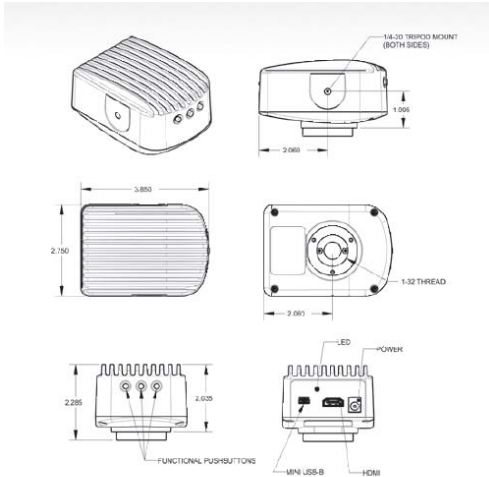

推荐应用：

- 亮场测试
- 暗场测试
- 活细胞成像
- 历史
- 病理学
- 细胞学
- 缺陷测试
- 半导体检查
- 计量学

保修期：

- 一年

显微镜接口：

- 支持 0.33X, 0.4X 或 0.5X 接口；

机械结构：

量子效率

探测器规格	
成像探测器	彩色快速扫描式CMOS
光学尺寸	1/3"
有效面积	5.2 x 2.7 mm
像元大小	2.7 x 2.7 μm
分辨率	1920 x 1080 pixels
成像区域选择	HD不适用
相机规格	
帧速	1080p60 (60 fps@全分辨率)
比特率	8-bit
Binning 模式	HD不适用
曝光控制	全自动控制
曝光范围	HD不适用
增益控制	全自动控制
增益范围	HD不适用
白平衡	点击一次自动控制