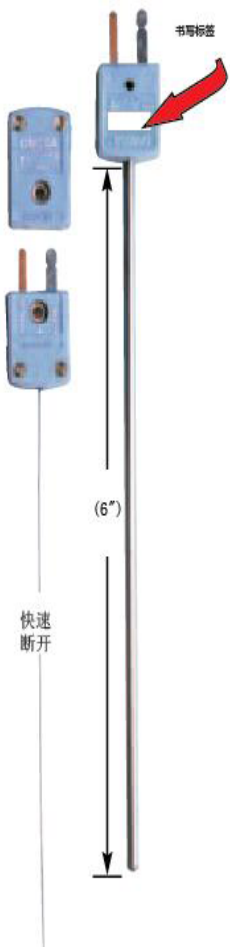

# 铠装热电偶

## 微型连接器-标准尺寸

- ✓ 连接体的温度：260°C (500°F)
- ✓ 环保无镉、液晶聚合
- ✓ 微型探针直径从 0.0 到 0.125 英寸
- ✓ 长度：6 英寸、12 英寸
- ✓ 三种类型：接地型、非接地型、裸露型
- ✓ 通过彩色编码和字母代码校准
- ✓ 能快速断开

美国欧米茄

订购 (产品型号)			
热电偶	直径 (in)	型号 (6")	型号 (12")
J	0.010	HJMQSS-0.010(*)-6	HJMQSS-0.010(*)-12
	0.020	HJMQSS-0.020(*)-6	HJMQSS-0.020(*)-12
	0.032	HJMQSS-0.032(*)-6	HJMQSS-0.032(*)-12
	0.040	HJMQSS-0.040(*)-6	HJMQSS-0.040(*)-12
	0.062	HJMQSS-0.062(*)-6	HJMQSS-0.062(*)-12
	0.125	HJMQSS-0.125(*)-6	HJMQSS-0.125(*)-12
K	0.010	HKMQSS-0.010(*)-6	HKMQSS-0.010(*)-12
	0.020	HKMQSS-0.020(*)-6	HKMQSS-0.020(*)-12
	0.032	HKMQSS-0.032(*)-6	HKMQSS-0.032(*)-12
	0.040	HKMQSS-0.040(*)-6	HKMQSS-0.040(*)-12
	0.062	HKMQSS-0.062(*)-6	HKMQSS-0.062(*)-12
	0.125	HKMQSS-0.125(*)-6	HKMQSS-0.125(*)-12
E	0.010	HEMQSS-0.010(*)-6	HEMQSS-0.010(*)-12
	0.020	HEMQSS-0.020(*)-6	HEMQSS-0.020(*)-12
	0.032	HEMQSS-0.032(*)-6	HEMQSS-0.032(*)-12
	0.040	HEMQSS-0.040(*)-6	HEMQSS-0.040(*)-12
	0.062	HEMQSS-0.062(*)-6	HEMQSS-0.062(*)-12
	0.125	HEMQSS-0.125(*)-6	HEMQSS-0.125(*)-12
T	0.020	HTMQSS-0.020(*)-6	HTMQSS-0.020(*)-12
	0.032	HTMQSS-0.032(*)-6	HTMQSS-0.032(*)-12
	0.040	HTMQSS-0.040(*)-6	HTMQSS-0.040(*)-12
	0.062	HTMQSS-0.062(*)-6	HTMQSS-0.062(*)-12
	0.125	HTMQSS-0.125(*)-6	HTMQSS-0.125(*)-12