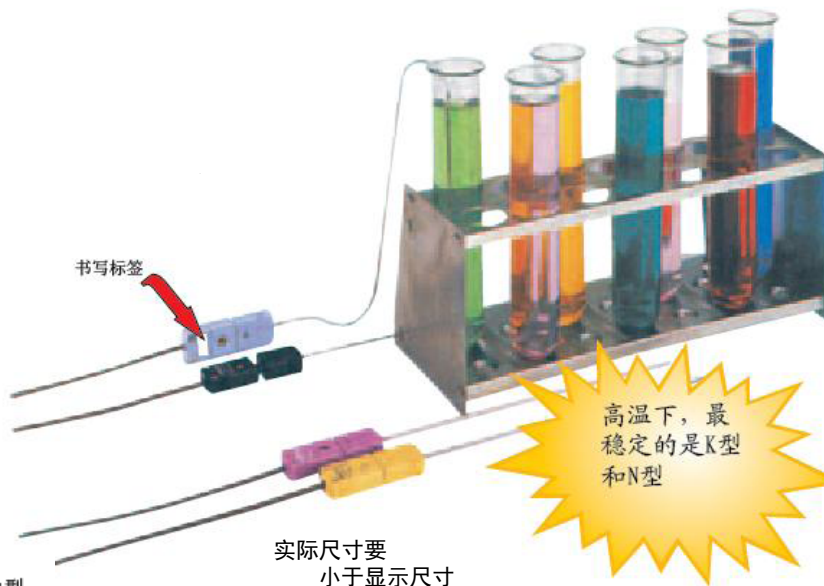

注：\* 为接地型、非接地型或裸露型

## 微型连接器-公制尺寸

美国欧米茄

- ✓ 连接体的温度：260°C (500°F)
- ✓ 环保无镉、液晶聚合物
- ✓ 微型探针直径从 0.01 到 0.125 英寸
- ✓ 长度：6 英寸、12 英寸
- ✓ 三种类型：接地型、非接地型、裸露型
- ✓ 通过彩色编码和字母代码校准
- ✓ 能快速断开

实际尺寸要小于显示尺寸

订购 (产品型号)			
热电偶	直径 (in)	型号 (6")	型号 (12")
J	0.25	HJMQSS-M025(*)-150	HJMQSS-M025(*)-300
	0.50	HJMQSS-M050(*)-150	HJMQSS-M050(*)-300
	0.75	HJMQSS-M075(*)-150	HJMQSS-M075(*)-300
	1.00	HJMQSS-M100(*)-150	HJMQSS-M100(*)-300
	1.50	HJMQSS-M150(*)-150	HJMQSS-M150(*)-300
	3.00	HJMQSS-M300(*)-150	HJMQSS-M300(*)-300
K	0.25	HKMQSS-M025(*)-150	HKMQSS-M025(*)-300
	0.50	HKMQSS-M050(*)-150	HKMQSS-M050(*)-300
	0.75	HKMQSS-M075(*)-150	HKMQSS-M075(*)-300
	1.00	HKMQSS-M100(*)-150	HKMQSS-M100(*)-300
	1.50	HKMQSS-M150(*)-150	HKMQSS-M150(*)-300
	3.00	HKMQSS-M300(*)-150	HKMQSS-M300(*)-300
E	0.25	HEMQSS-M025(*)-150	HEMQSS-M025(*)-300
	0.50	HEMQSS-M050(*)-150	HEMQSS-M050(*)-300
	0.75	HEMQSS-M075(*)-150	HEMQSS-M075(*)-300
	1.00	HEMQSS-M100(*)-150	HEMQSS-M100(*)-300
	1.50	HEMQSS-M150(*)-150	HEMQSS-M150(*)-300
	3.00	HEMQSS-M300(*)-150	HEMQSS-M300(*)-300
T	0.50	HTMQSS-M050(*)-150	HTMQSS-M050(*)-300
	0.75	HTMQSS-M075(*)-150	HTMQSS-M075(*)-300
	1.00	HTMQSS-M100(*)-150	HTMQSS-M100(*)-300
	1.50	HTMQSS-M150(*)-150	HTMQSS-M150(*)-300
	3.00	HTMQSS-M300(*)-150	HTMQSS-M300(*)-300