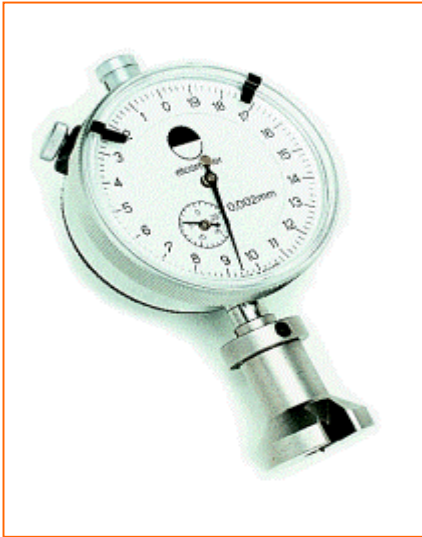

Elcometer123表面粗糙度测量仪

Elcometer123表面粗糙度测量仪

Elcometer123表面粗糙度测量仪

该仪器使用简单，用于测量喷抛处理表面的峰顶-谷底的高度。一系列测量值的平均值便是表面的粗糙度。

- 使用简单，价格低廉。
- 有公制和英制两种。

表面预处理

涂层前基体表面正确和有效的预处理是至关重要的。确保正确的粗糙度-或已做预处理是非常重要的。如果粗糙度过低，会减少表面涂层的粘合力。而过高的话将使表面峰顶留下未涂之处——就会产生锈点。

量程	0-1000 μm, 0-40mils	
刻度分辨率	2 μm, 0.1mils	
尺寸 (标称)	105x55x25mm 4.1x2.2x1"	
重量	235g, 8盎司	
电源	无要求	
零件号	公制	英制
	E123A-M-	E123A-E-

可依照以下标准使用:

ASTM D 4417-B	SABS 772