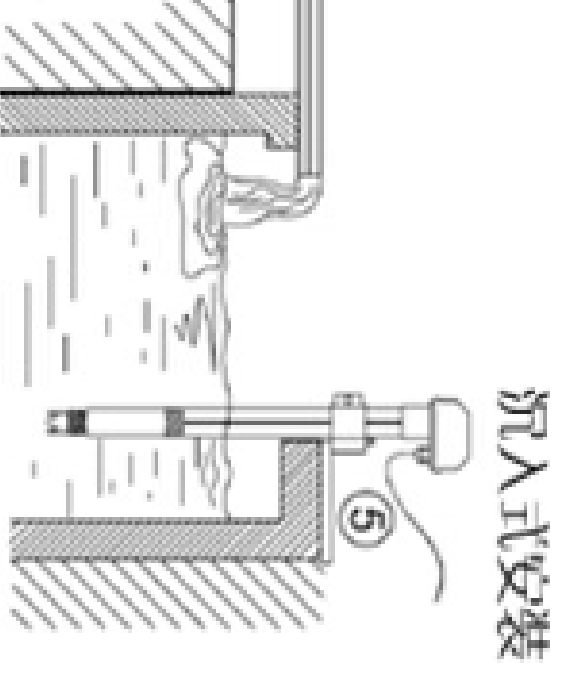

⑥ 流通式安装

④ 顶插式安装

③ 管道安装

① 侧壁安装

• 接口一定要成15度的斜角，否则会影响电极的正常测试及使用，造成的后果我公司概不负责。

⑤ 沉入式安装