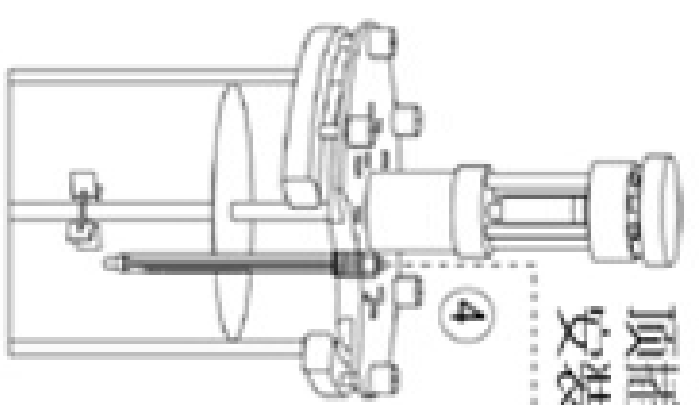

⑥ 流通式安装

④ 顶插式安装

③ 管道安装

① 侧壁安装

• 接口一定要成15度的斜角，否则会影响电极的正常测试及使用，造成的后果我公司概不负责。

⑤ 沉入式安装