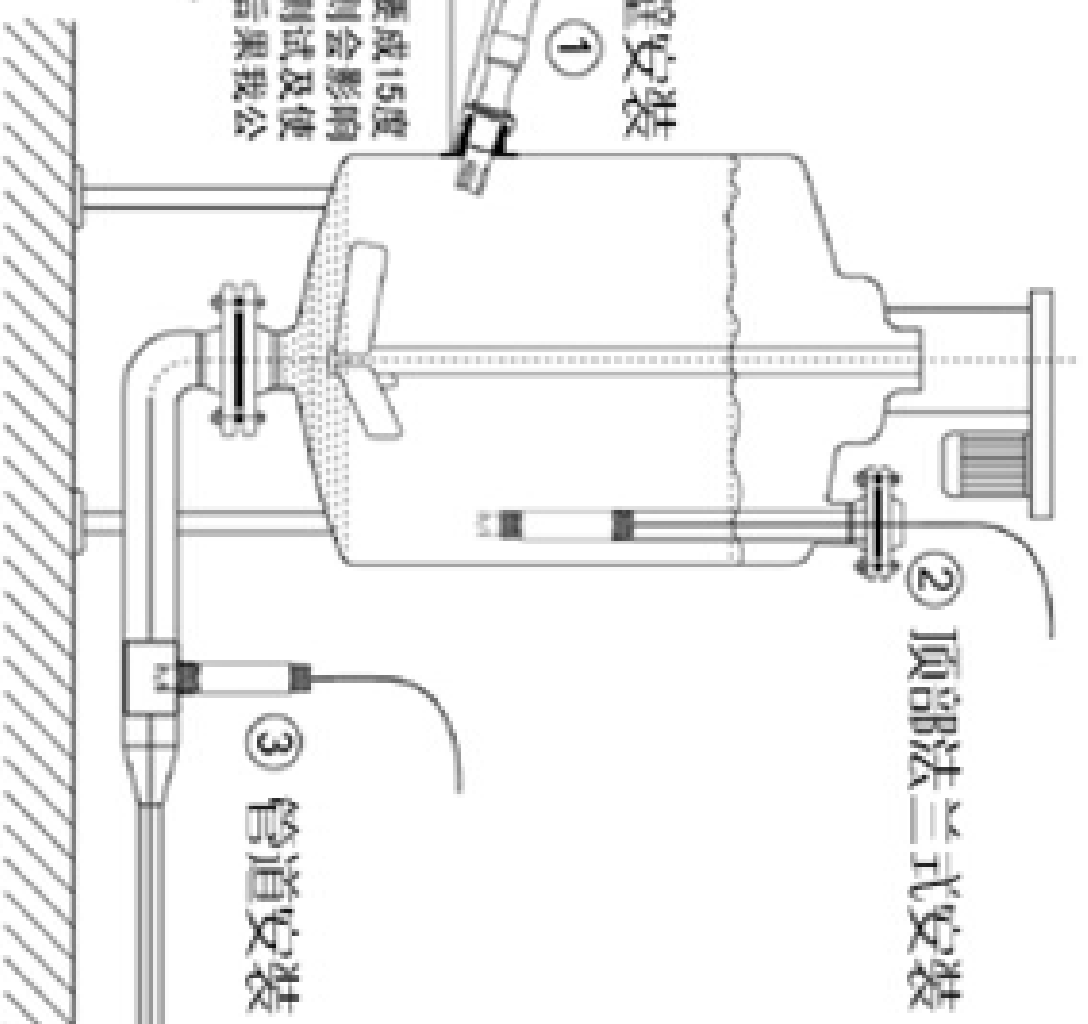

⑥ 流通式安装

④ 顶插式安装

③ 管道安装

① 侧壁安装

• 接口一定要成15度的斜角，否则会影响电极的正常测试及使用，造成的后果我公司概不负责。

⑤ 沉入式安装