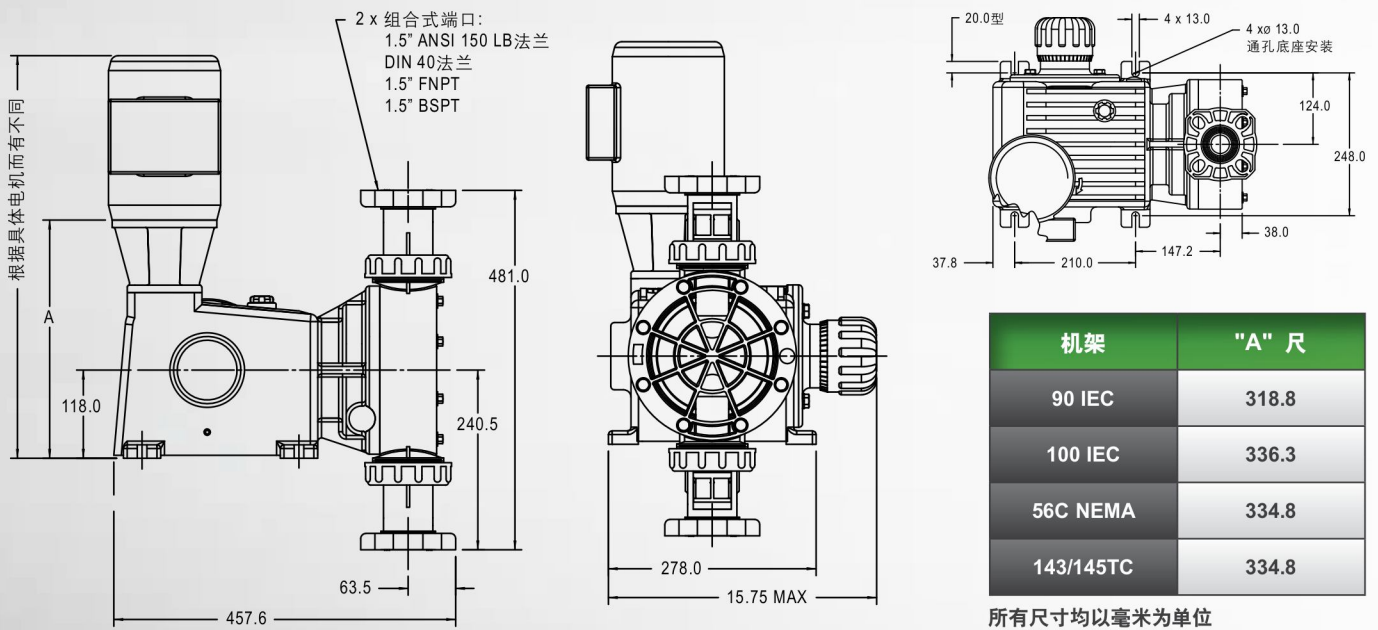

尺寸图

型号	DM1	DM2	DM3	DM4	DM5	DM6
A	371	371	426	426	461	461
B	220	220	330	330	400	400
C	31	31	86	86	121	121
D	273	273	283	283	287	287
E	312	312	332	332	343	343
F	187	187	197	197	201	201
G	180	180	190	190	194	194
H	150	150	173	173	187	187
I	87	87	97	97	101	101

所有尺寸均以毫米为单位

所有测量值仅供参考。可能会根据具体情况而有变化。

尺寸

DM7单泵头尺寸图

DM7双泵头尺寸图