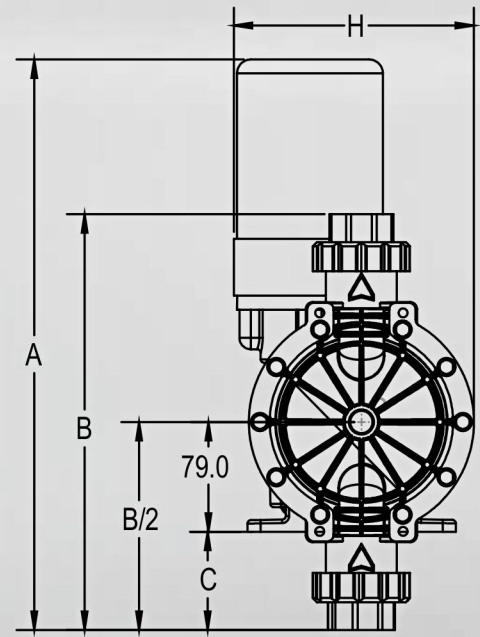

尺寸图

型号	DM1	DM2	DM3	DM4	DM5	DM6
A	371	371	426	426	461	461
B	220	220	330	330	400	400
C	31	31	86	86	121	121
D	273	273	283	283	287	287
E	312	312	332	332	343	343
F	187	187	197	197	201	201
G	180	180	190	190	194	194
H	150	150	173	173	187	187
I	87	87	97	97	101	101

所有尺寸均以毫米为单位

所有测量值仅供参考。可能会根据具体情况而有变化。

尺寸

DM7单泵头尺寸图

DM7双泵头尺寸图