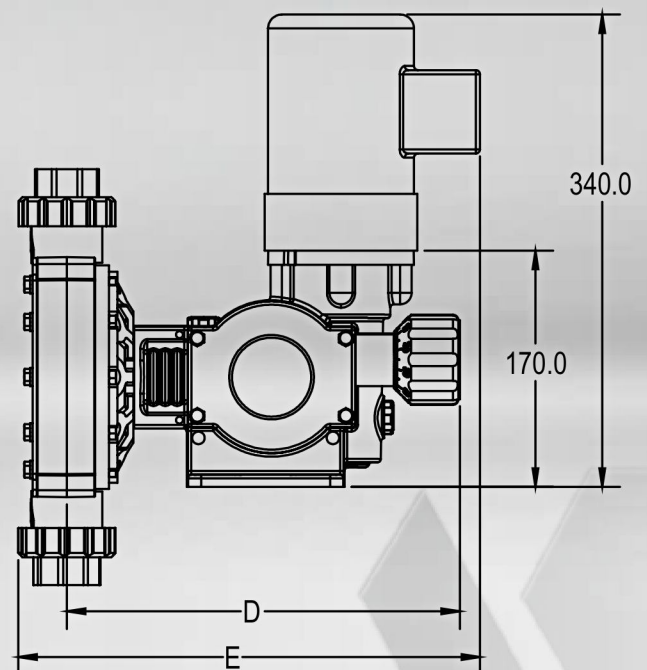

尺寸图

型号	DM1	DM2	DM3	DM4	DM5	DM6
A	371	371	426	426	461	461
B	220	220	330	330	400	400
C	31	31	86	86	121	121
D	273	273	283	283	287	287
E	312	312	332	332	343	343
F	187	187	197	197	201	201
G	180	180	190	190	194	194
H	150	150	173	173	187	187
I	87	87	97	97	101	101

所有尺寸均以毫米为单位

所有测量值仅供参考。可能会根据具体情况而有变化。

尺寸

DM7单泵头尺寸图

DM7双泵头尺寸图