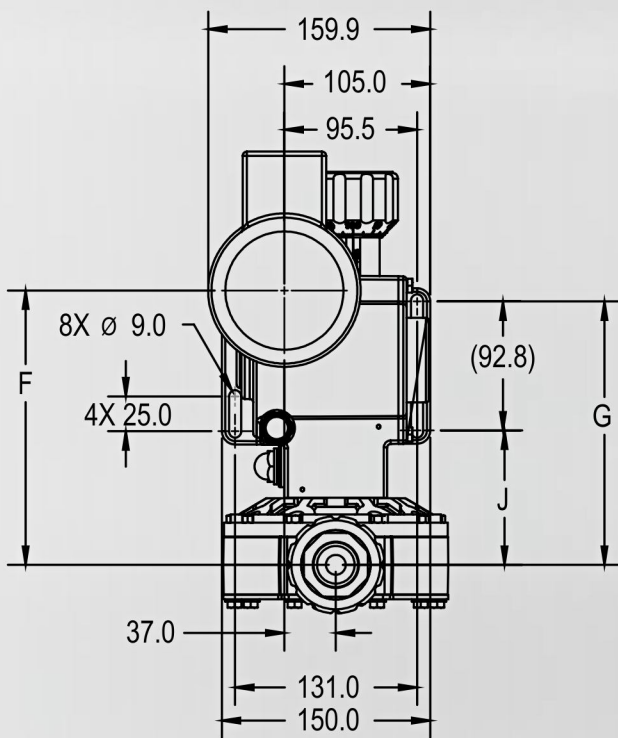

尺寸图

型号	DM1	DM2	DM3	DM4	DM5	DM6
A	371	371	426	426	461	461
B	220	220	330	330	400	400
C	31	31	86	86	121	121
D	273	273	283	283	287	287
E	312	312	332	332	343	343
F	187	187	197	197	201	201
G	180	180	190	190	194	194
H	150	150	173	173	187	187
I	87	87	97	97	101	101

所有尺寸均以毫米为单位

所有测量值仅供参考。可能会根据具体情况而有变化。

尺寸

DM7单泵头尺寸图

DM7双泵头尺寸图