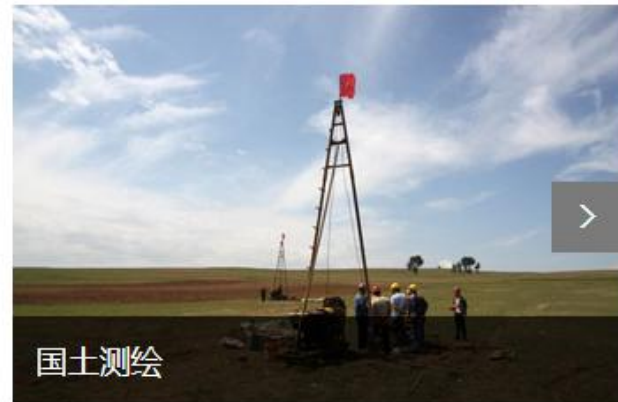

安监行业

在安监行业

施工安全检查，现场监管执法用以现场安全距离、测高、测角等数据，对设备设施高度符合性测量、估测方量、对现场设备设施、建构物倾斜度测量等。

地质行业

在地质行业

对**地质灾害**，进行调查与评估：测崩塌/斜坡的高、款、坡向、坡角、滑落堆体体积，灾害点到建筑物距离等；**国土测绘**，地籍测量配GPS偏心测量测界址点 地震：地表特征测量：褶皱成山的高度、裂缝宽度等；

Onick
— 欧尼克光学 取悦你视界 —