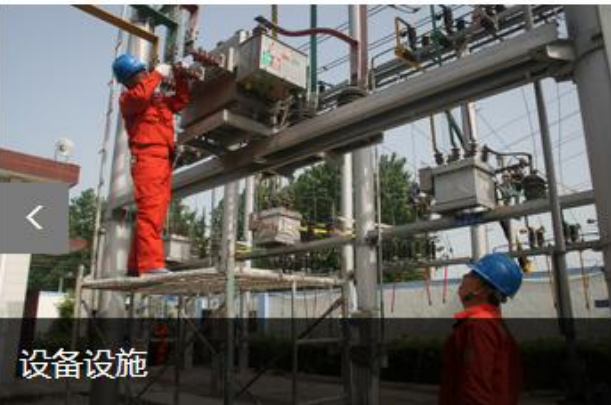

安监行业

在安监行业

施工安全检查，现场监管执法用以现场安全距离、测高、测角等数据，对设备设施高度符合性测量、估测方量、对现场设备设施、建构物倾斜度测量等。