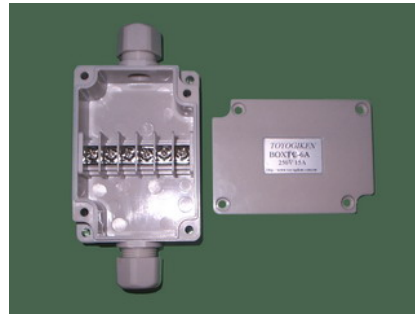

IP66 MG Control Box Control Box

IP66 TI-BOX MG Control Box

TI-BOX MG Control Box 在出廠時, 已配有實用性高的不鏽鋼門扣及活頁, 且在門扣及活頁安裝處都有特別補強, 是一種開閉簡單的電氣箱.

因自行設計升產, 所以價格低廉, 產品和附件的品種及大小齊全, 能夠滿足客戶的不同需求, 產品廣泛使用于控制箱端子箱. 配電盤以及儀器箱的組合.

IP66 端子台接線盒

TI-BOX IP66 防水接線盒

說明:

- 1.內部防水墊片是注射入發泡.
- 2.所有材料為 **ABS UL94-HB**
- 3.內部端子台採一體成型,耐壓 **250V 15A**
- 4.盒蓋與盒體由不易丟失的塑料螺絲

規格型號

型號	長	寬	深
DS-PG-10P	110	75	40
DS-PG-15P	100	200	70
DS-PG-20P	170	160	70

IP66 端子台接線盒

TI-BOX IP66 防水接線盒

說明:

- 1.內部防水墊片是注射入發泡.
- 2.所有材料為 **ABS UL94-HB**
- 3.內部端子台採一體成型,耐壓 **250V 15A**
- 4.兩端進出線電纜接頭,採一體成型更俱防水效果

規格型號

型號	長	寬	深
DS-MTB-6P	80	55	40
BOXTC-4A	90	40	23.5
BOXTC-6A	100	50	23.5