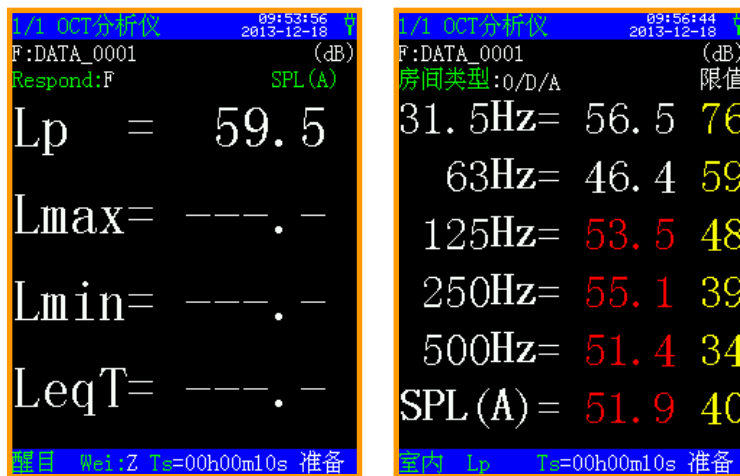

# 宁波爱华声级计 AWA6228 声级计的优点:

经过 2 年多夜以继日的努力，AWA6228<sup>+</sup>型多功能声级计终于要跟大家见面了，我想你一定会被他多彩的界面和超强的性能所震撼。他来自名门贵族——多功能声级计家族，其家庭成员 AWA6228 已广泛应用在环境保护、劳动卫生、工业企业、科研教学等领域，完成环境噪声测量、声功率级测量、机器设备噪声测量以及建筑声学测量。赢的了广大用户的肯定和支持，并多次出现在新闻媒体和报刊上，前段时间中央电视台播出的“低音炮对抗大妈广场舞”的片段中，就有他的身影，噢不，是正脸，92.9 分贝！

AWA6228<sup>+</sup>型多功能声级计是采用数字信号处理技术的新一代噪声测量仪器，是 AWA6228 系列的升级产品。我曾说它是声级计中的战斗机（计），此话一点不假！青出于蓝而胜于蓝，今天，AWA6228+即将登上舞台，我们相信

他能给用户带来更多的惊喜。下面我们一起来体验下这款仪器。

■ 彩屏显示

2.6"的彩屏显示器，阳光下可读，240×320 的分辨率，可以显示更丰富的内容，界面也更加友好每个分析模式下设计有多种显示方式，如列表、醒目、图型等，如 OCT 分析界面：

■ 动态范围

大于 110 dB 的超大动态范围，无需切换量程，在进行 OCT、1/3OCT 或 FFT 分析时更加方便：

■ 并行的时间计权和频率计权

频率计权、时间计权、检波全部采用数字信号处理技术实现，同时完成 A、C、Z 三种频率计权、F、S、I

三种时间计权等多种指标的测量：

■ 超强的分析功能

可同时进行统计、积分、个人声暴露计、1/1 OCT、1/3 OCT、FFT 和数字记录，并可设置为同步或异步启动。

■ 完善的配套

可内置蓝牙、GPS、内嵌大容量 Nandflash 存储（2GB 或 4GB）和大容量 SD 大卡存贮（可达 16GB），并可外接 GSM 无线数据传输模块，测量结果可及时通过 SMS 发到指定的手机或计算机。

■ 用户印象——快速设置功能

独特的快速设置功能可帮用户“一键”设好相关标准要求分析仪模式和参数，回到测量界面按下启动即可完成一次测量。该界面下的分析仪模式和参数依照相关国标自动设好，并自动关闭不需要的分析仪模式，以更加省电。用户也可以根据需求调整相关参数。适用标准有 GB 3096-2008 声环境质量标准、GB 12348-2008 工业企业厂界噪声排放标准、GB 22337-2008 社会生活环境噪声排放标准、GB 12523-2011 建筑施工场界环境噪声排放标准、GB 9661-1988 机场周围飞机噪声测量方法和 GB 12525-1990 铁路边界噪声限值及测量方法等 6 种国家标准。