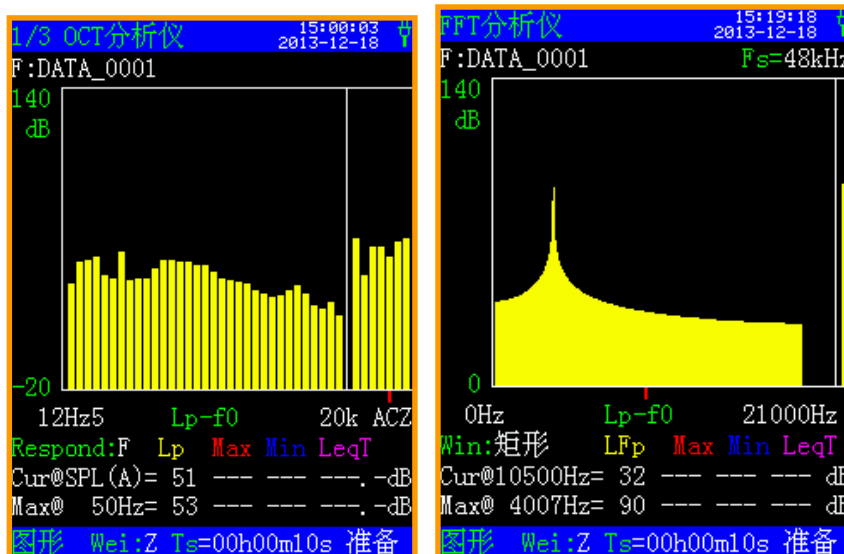

# 宁波爱华声级计 AWA6228 声级计的优点:

经过 2 年多夜以继日的努力，AWA6228<sup>+</sup>型多功能声级计终于要跟大家见面了，我想你一定会被他多彩的界面和超强的性能所震撼。他来自名门贵族——多功能声级计家族，其家庭成员 AWA6228 已广泛应用在环境保护、劳动卫生、工业企业、科研教学等领域，完成环境噪声测量、声功率级测量、机器设备噪声测量以及建筑声学测量。赢的了广大用户的肯定和支持，并多次出现在新闻媒体和报刊上，前段时间中央电视台播出的“低音炮对抗大妈广场舞”的片段中，就有他的身影，噢不，是正脸，92.9 分贝！

AWA6228<sup>+</sup>型多功能声级计是采用数字信号处理技术的新一代噪声测量仪器，是 AWA6228 系列的升级产品。我曾说它是声级计中的战斗机（计），此话一点不假！青出于蓝而胜于蓝，今天，AWA6228+即将登上舞台，我们相信

他能给用户带来更多的惊喜。下面我们一起来体验下这款仪器。

■ 彩屏显示

2.6"的彩屏显示器，阳光下可读，240×320 的分辨率，可以显示更丰富的内容，界面也更加友好每个分析模式下设计有多种显示方式，如列表、醒目、图型等，如 OCT 分析界面：

■ 动态范围

大于 110 dB 的超大动态范围，无需切换量程，在进行 OCT、1/3OCT 或 FFT 分析时更加方便：

■ 并行的时间计权和频率计权

频率计权、时间计权、检波全部采用数字信号处理技术实现，同时完成 A、C、Z 三种频率计权、F、S、I

三种时间计权等多种指标的测量：

■ 超强的分析功能

可同时进行统计、积分、个人声暴露计、1/1 OCT、1/3 OCT、FFT 和数字记录，并可设置为同步或异步启动。

■ 完善的配套

可内置蓝牙、GPS、内嵌大容量 Nandflash 存储（2GB 或 4GB）和大容量 SD 大卡存贮（可达 16GB），并可外接 GSM 无线数据传输模块，测量结果可及时通过 SMS 发到指定的手机或计算机。

■ 用户印象——快速设置功能

独特的快速设置功能可帮用户“一键”设好相关标准要求分析仪模式和参数，回到测量界面按下启动即可完成一次测量。该界面下的分析仪模式和参数依照相关国标自动设好，并自动关闭不需要的分析仪模式，以更加省电。用户也可以根据需求调整相关参数。适用标准有 GB 3096-2008 声环境质量标准、GB 12348-2008 工业企业厂界噪声排放标准、GB 22337-2008 社会生活环境噪声排放标准、GB 12523-2011 建筑施工场界环境噪声排放标准、GB 9661-1988 机场周围飞机噪声测量方法和 GB 12525-1990 铁路边界噪声限值及测量方法等 6 种国家标准。