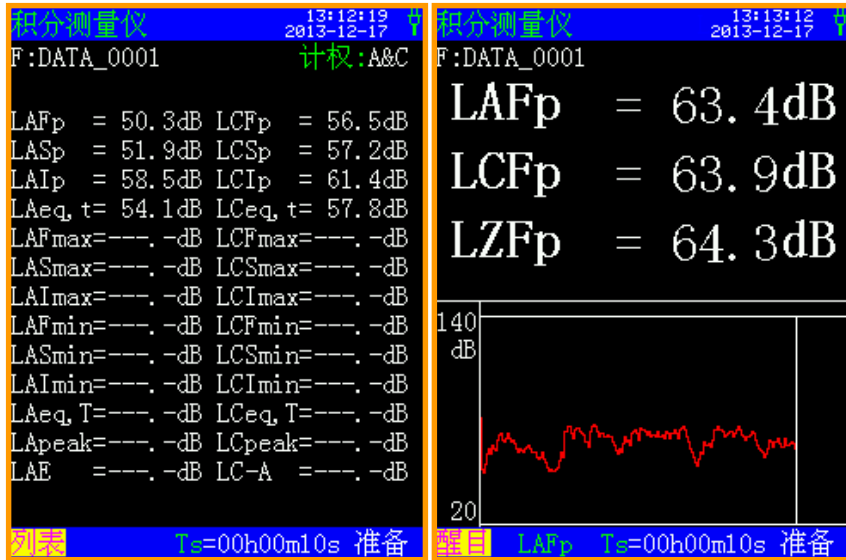

AWA6228<sup>+</sup>型多功能声级计是采用数字信号处理技术的新一代噪声测量仪器，是 AWA6228 系列的升级产品。我曾说它是声级计中的战斗机（计），此话一点不假！青出于蓝而胜于蓝，今天，AWA6228+即将登上舞台，我们相信

他能给用户带来更多的惊喜。下面我们一起来体验下这款仪器。

■ 彩屏显示

2.6"的彩屏显示器，阳光下可读，240×320 的分辨率，可以显示更丰富的内容，界面也更加友好每个分析模式下设计有多种显示方式，如列表、醒目、图型等，如 OCT 分析界面：

■ 动态范围

大于 110 dB 的超大动态范围，无需切换量程，在进行 OCT、1/3OCT 或 FFT 分析时更加方便：

■ 并行的时间计权和频率计权

频率计权、时间计权、检波全部采用数字信号处理技术实现，同时完成 A、C、Z 三种频率计权、F、S、I

三种时间计权等多种指标的测量：

■ 超强的分析功能

可同时进行统计、积分、个人声暴露计、1/1 OCT、1/3 OCT、FFT 和数字记录，并可设置为同步或异步启动。

■ 完善的配套

可内置蓝牙、GPS、内嵌大容量 Nandflash 存储（2GB 或 4GB）和大容量 SD 大卡存贮（可达 16GB），并可外接 GSM 无线数据传输模块，测量结果可及时通过 SMS 发到指定的手机或计算机。

■ 用户印象——快速设置功能

独特的快速设置功能可帮用户“一键”设好相关标准要求分析仪模式和参数，回到测量界面按下启动即可完成一次测量。该界面下的分析仪模式和参数依照相关国标自动设好，并自动关闭不需要的分析仪模式，以更加省电。用户也可以根据需求调整相关参数。适用标准有 GB 3096-2008 声环境质量标准、GB 12348-2008 工业企业厂界噪声排放标准、GB 22337-2008 社会生活环境噪声排放标准、GB 12523-2011 建筑施工场界环境噪声排放标准、GB 9661-1988 机场周围飞机噪声测量方法和 GB 12525-1990 铁路边界噪声限值及测量方法等 6 种国家标准。