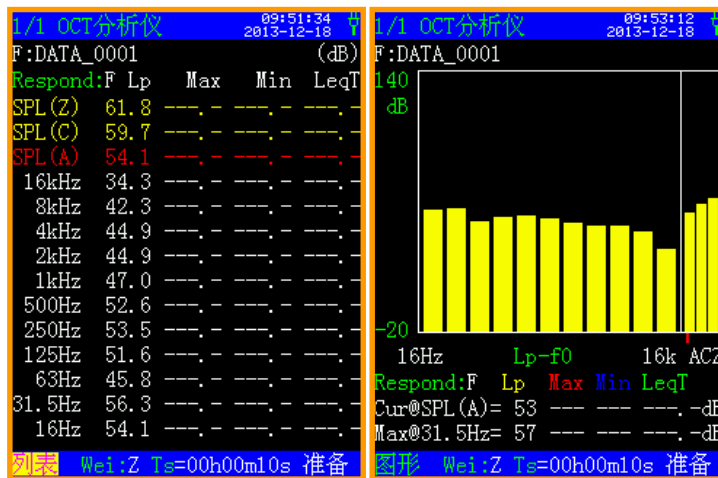

# 宁波爱华声级计 AWA6228 声级计的优点:

经过 2 年多夜以继日的努力，AWA6228<sup>+</sup>型多功能声级计终于要跟大家见面了，我想你一定会被他多彩的界面和超强的性能所震撼。他来自名门贵族——多功能声级计家族，其家庭成员 AWA6228 已广泛应用在环境保护、劳动卫生、工业企业、科研教学等领域，完成环境噪声测量、声功率级测量、机器设备噪声测量以及建筑声学测量。赢的了广大用户的肯定和支持，并多次出现在新闻媒体和报刊上，前段时间中央电视台播出的“低音炮对抗大妈广场舞”的片段中，就有他的身影，噢不，是正脸，92.9 分贝！

AWA6228<sup>+</sup>型多功能声级计是采用数字信号处理技术的新一代噪声测量仪器，是 AWA6228 系列的升级产品。我曾说它是声级计中的战斗机（计），此话一点不假！青出于蓝而胜于蓝，今天，AWA6228+即将登上舞台，我们相信

他能给用户带来更多的惊喜。下面我们一起来体验下这款仪器。

■ 彩屏显示

2.6"的彩屏显示器，阳光下可读，240×320 的分辨率，可以显示更丰富的内容，界面也更加友好每个分析模式下设计有多种显示方式，如列表、醒目、图型等，如 OCT 分析界面：

■ 动态范围

大于 110 dB 的超大动态范围，无需切换量程，在进行 OCT、1/3OCT 或 FFT 分析时更加方便：

■ 并行的时间计权和频率计权

频率计权、时间计权、检波全部采用数字信号处理技术实现，同时完成 A、C、Z 三种频率计权、F、S、I

三种时间计权等多种指标的测量：

■ 超强的分析功能

可同时进行统计、积分、个人声暴露计、1/1 OCT、1/3 OCT、FFT 和数字记录，并可设置为同步或异步启动。

■ 完善的配套

可内置蓝牙、GPS、内嵌大容量 Nandflash 存储（2GB 或 4GB）和大容量 SD 大卡存贮（可达 16GB），并可外接 GSM 无线数据传输模块，测量结果可及时通过 SMS 发到指定的手机或计算机。

■ 用户印象——快速设置功能

独特的快速设置功能可帮用户“一键”设好相关标准要求分析仪模式和参数，回到测量界面按下启动即可完成一次测量。该界面下的分析仪模式和参数依照相关国标自动设好，并自动关闭不需要的分析仪模式，以更加省电。用户也可以根据需求调整相关参数。适用标准有 GB 3096-2008 声环境质量标准、GB 12348-2008 工业企业厂界噪声排放标准、GB 22337-2008 社会生活环境噪声排放标准、GB 12523-2011 建筑施工场界环境噪声排放标准、GB 9661-1988 机场周围飞机噪声测量方法和 GB 12525-1990 铁路边界噪声限值及测量方法等 6 种国家标准。