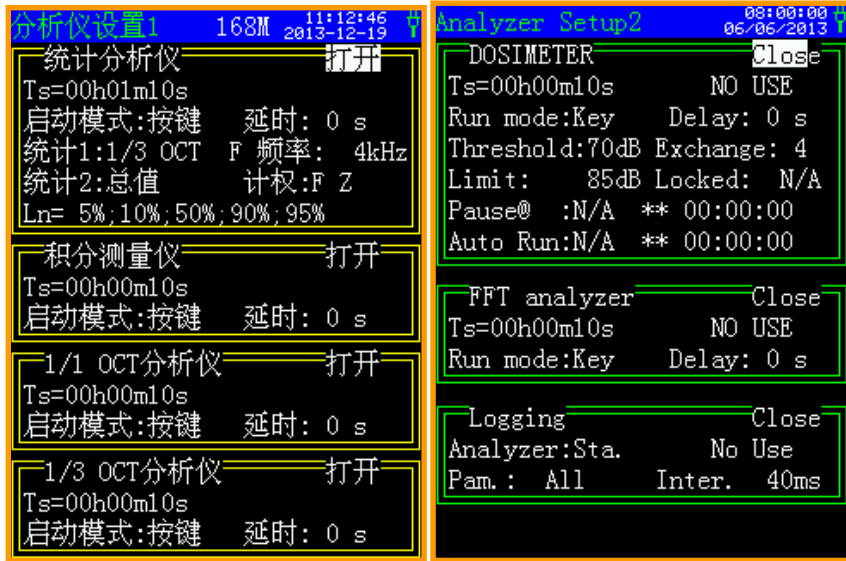

AWA6228<sup>+</sup>型多功能声级计是采用数字信号处理技术的新一代噪声测量仪器，是 AWA6228 系列的升级产品。我曾说它是声级计中的战斗机（计），此话一点不假！青出于蓝而胜于蓝，今天，AWA6228+即将登上舞台，我们相信

他能给用户带来更多的惊喜。下面我们一起来体验下这款仪器。

■ 彩屏显示

2.6"的彩屏显示器，阳光下可读，240×320 的分辨率，可以显示更丰富的内容，界面也更加友好每个分析模式下设计有多种显示方式，如列表、醒目、图型等，如 OCT 分析界面：

■ 动态范围

大于 110 dB 的超大动态范围，无需切换量程，在进行 OCT、1/3OCT 或 FFT 分析时更加方便：

■ 并行的时间计权和频率计权

频率计权、时间计权、检波全部采用数字信号处理技术实现，同时完成 A、C、Z 三种频率计权、F、S、I

三种时间计权等多种指标的测量：

■ 超强的分析功能

可同时进行统计、积分、个人声暴露计、1/1 OCT、1/3 OCT、FFT 和数字记录，并可设置为同步或异步启动。

■ 完善的配套

可内置蓝牙、GPS、内嵌大容量 Nandflash 存储（2GB 或 4GB）和大容量 SD 大卡存贮（可达 16GB），并可外接 GSM 无线数据传输模块，测量结果可及时通过 SMS 发到指定的手机或计算机。

■ 用户印象——快速设置功能

独特的快速设置功能可帮用户“一键”设好相关标准要求分析仪模式和参数，回到测量界面按下启动即可完成一次测量。该界面下的分析仪模式和参数依照相关国标自动设好，并自动关闭不需要的分析仪模式，以更加省电。用户也可以根据需求调整相关参数。适用标准有 GB 3096-2008 声环境质量标准、GB 12348-2008 工业企业厂界噪声排放标准、GB 22337-2008 社会生活环境噪声排放标准、GB 12523-2011 建筑施工场界环境噪声排放标准、GB 9661-1988 机场周围飞机噪声测量方法和 GB 12525-1990 铁路边界噪声限值及测量方法等 6 种国家标准。