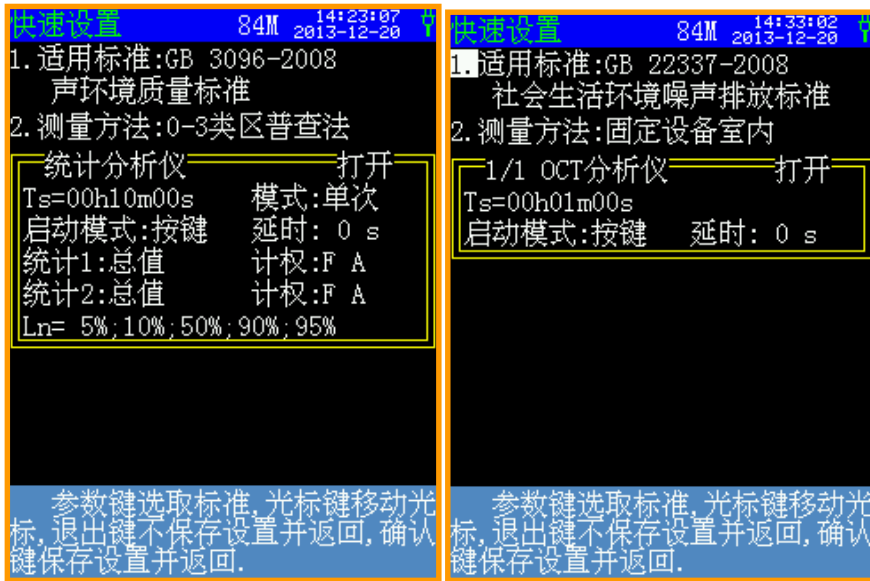

■ 动态范围

大于 110 dB 的超大动态范围，无需切换量程，在进行 OCT、1/3OCT 或 FFT 分析时更加方便：

■ 并行的时间计权和频率计权

频率计权、时间计权、检波全部采用数字信号处理技术实现，同时完成 A、C、Z 三种频率计权、F、S、I

三种时间计权等多种指标的测量：

■ 超强的分析功能

可同时进行统计、积分、个人声暴露计、1/1 OCT、1/3 OCT、FFT 和数字记录，并可设置为同步或异步启动。

■ 完善的配套

可内置蓝牙、GPS、内嵌大容量 Nandflash 存储（2GB 或 4GB）和大容量 SD 大卡存贮（可达 16GB），并可外接 GSM 无线数据传输模块，测量结果可及时通过 SMS 发到指定的手机或计算机。

■ 用户印象——快速设置功能

独特的快速设置功能可帮用户“一键”设好相关标准要求分析仪模式和参数，回到测量界面按下启动即可完成一次测量。该界面下的分析仪模式和参数依照相关国标自动设好，并自动关闭不需要的分析仪模式，以更加省电。用户也可以根据需求调整相关参数。适用标准有 GB 3096-2008 声环境质量标准、GB 12348-2008 工业企业厂界噪声排放标准、GB 22337-2008 社会生活环境噪声排放标准、GB 12523-2011 建筑施工场界环境噪声排放标准、GB 9661-1988 机场周围飞机噪声测量方法和 GB 12525-1990 铁路边界噪声限值及测量方法等 6 种国家标准。