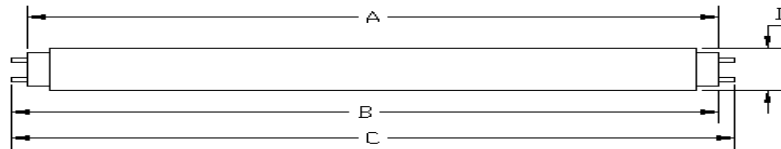

StarV 高效率 T5 三基色直管荧光灯

很高兴地告诉大家，我们的 StarV 高效率 T5 三基色直管荧光灯已正式上市了。主要应用于工业照明, 商业照明, 学校/医院等公共区域。

产品性能:

- 灯管直径仅为 16mm,比传统的 T8 管径缩小 40%, 外型更纤巧, 提供更多的灵活性。
- 最高效的灯管, 同时比 T8 系统能减少 30%的能源损耗。
- 12000 小时超长寿命, 大大降低更换成本。
- 欧洲产 T5 之外性价比更高的一个选择。

产品简图:

对照参数:

尺寸 (mm)	14W	21W	28W
A Max	549	849	1149
B Min	553.7	853.7	1153.7
B Max	556.1	856.1	1156.1
C Max	563.2	863.2	1163.2
D Min	15.625	15.625	15.625
D Max	16.125	16.125	16.125

Description 产品描述	CCT(K) 色温	CRI 显色指数	Current(mA) 电流	Initial Lumens 初始流明	Life Hrs 寿命	Control Gear 配套电器	Cap 灯头
F14W/830 HE StarV	3000	85	165	1240	12000	T5 电子镇流器	G5
F14W/840 HE StarV	4100	85	165	1240	12000	T5 电子镇流器	G5
F14W/865 HE StarV	6500	85	165	1160	12000	T5 电子镇流器	G5
F21W/830 HE StarV	3000	85	165	1930	12000	T5 电子镇流器	G5
F21W/840 HE StarV	4100	85	165	1930	12000	T5 电子镇流器	G5
F21W/865 HE StarV	6500	85	165	1800	12000	T5 电子镇流器	G5
F28W/830 HE StarV	3000	85	170	2670	12000	T5 电子镇流器	G5
F28W/840 HE StarV	4100	85	170	2670	12000	T5 电子镇流器	G5
F28W/865 HE StarV	6500	85	170	2480	12000	T5 电子镇流器	G5