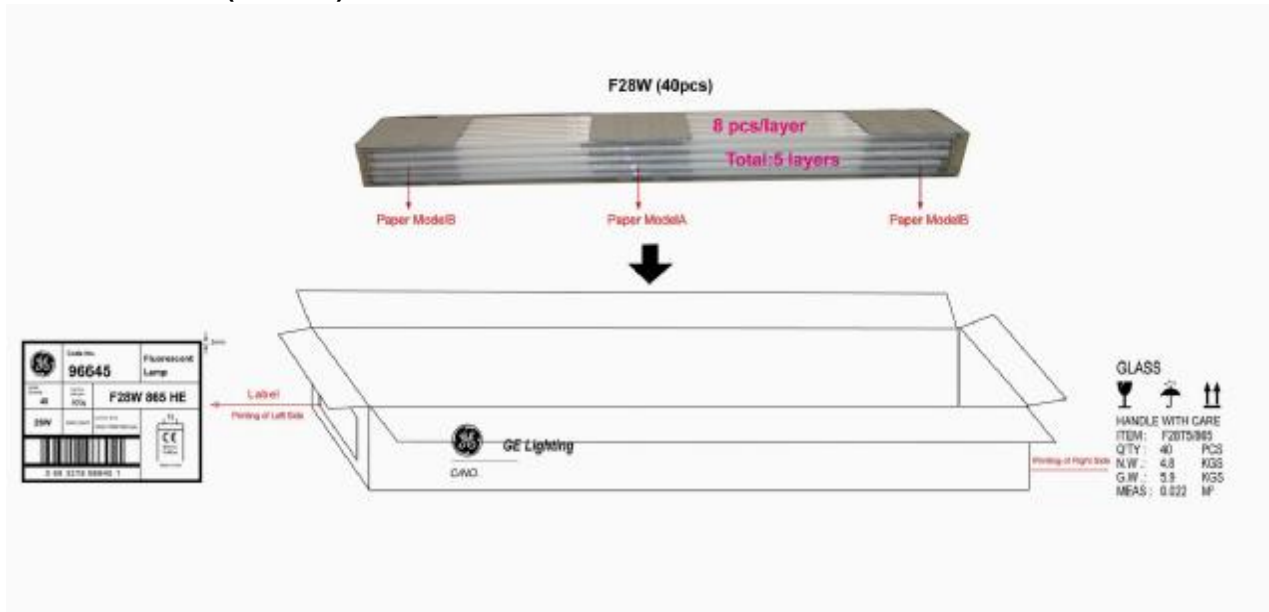

GE Consumer & Industrial
Lighting

新产品上市公告

工业包装(40 根/箱) 包装图如下:

美国通用电气 GE 照明 特种光源 中国经销商
上海润合电子科技有限公司

地址: 上海梅川路 88 号 408 室 邮政编码: 200062 电话: 021-32020185
网址: www.coldlighting.com 网络实名: 低温灯管 短信网址: 润合电子