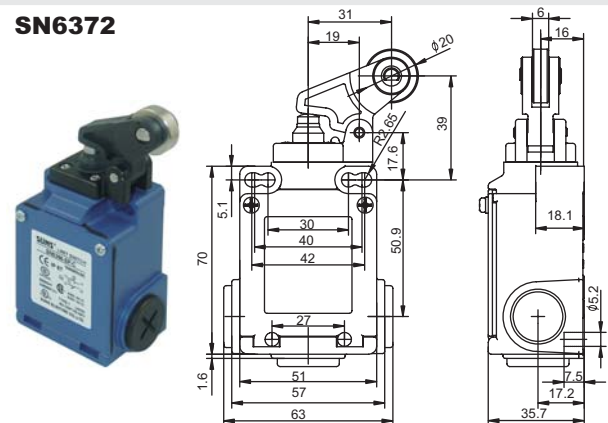

SN6372

型号	强制分离			
SN6372-SP- _	SP	→	快动	1NO+1NC
SN6372-SL- _	SL	→	慢动	1NO+1NC BBM
SN6372-SL1- _	SL1	→	慢动	1NO+1NC MBB
SN6372-SL2- _	SL2	→	慢动	2NC