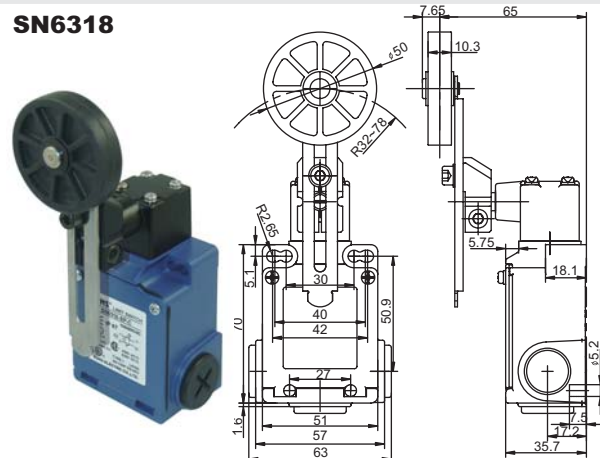

SN6318

型号	强制分离			
SN6318-SP- _	SP	→	快动	1NO+1NC
SN6318-SL- _	SL	→	慢动	1NO+1NC BBM
SN6318-SL1- _	SL1	→	慢动	1NO+1NC MBB
SN6318-SL2- _	SL2	→	慢动	2NC