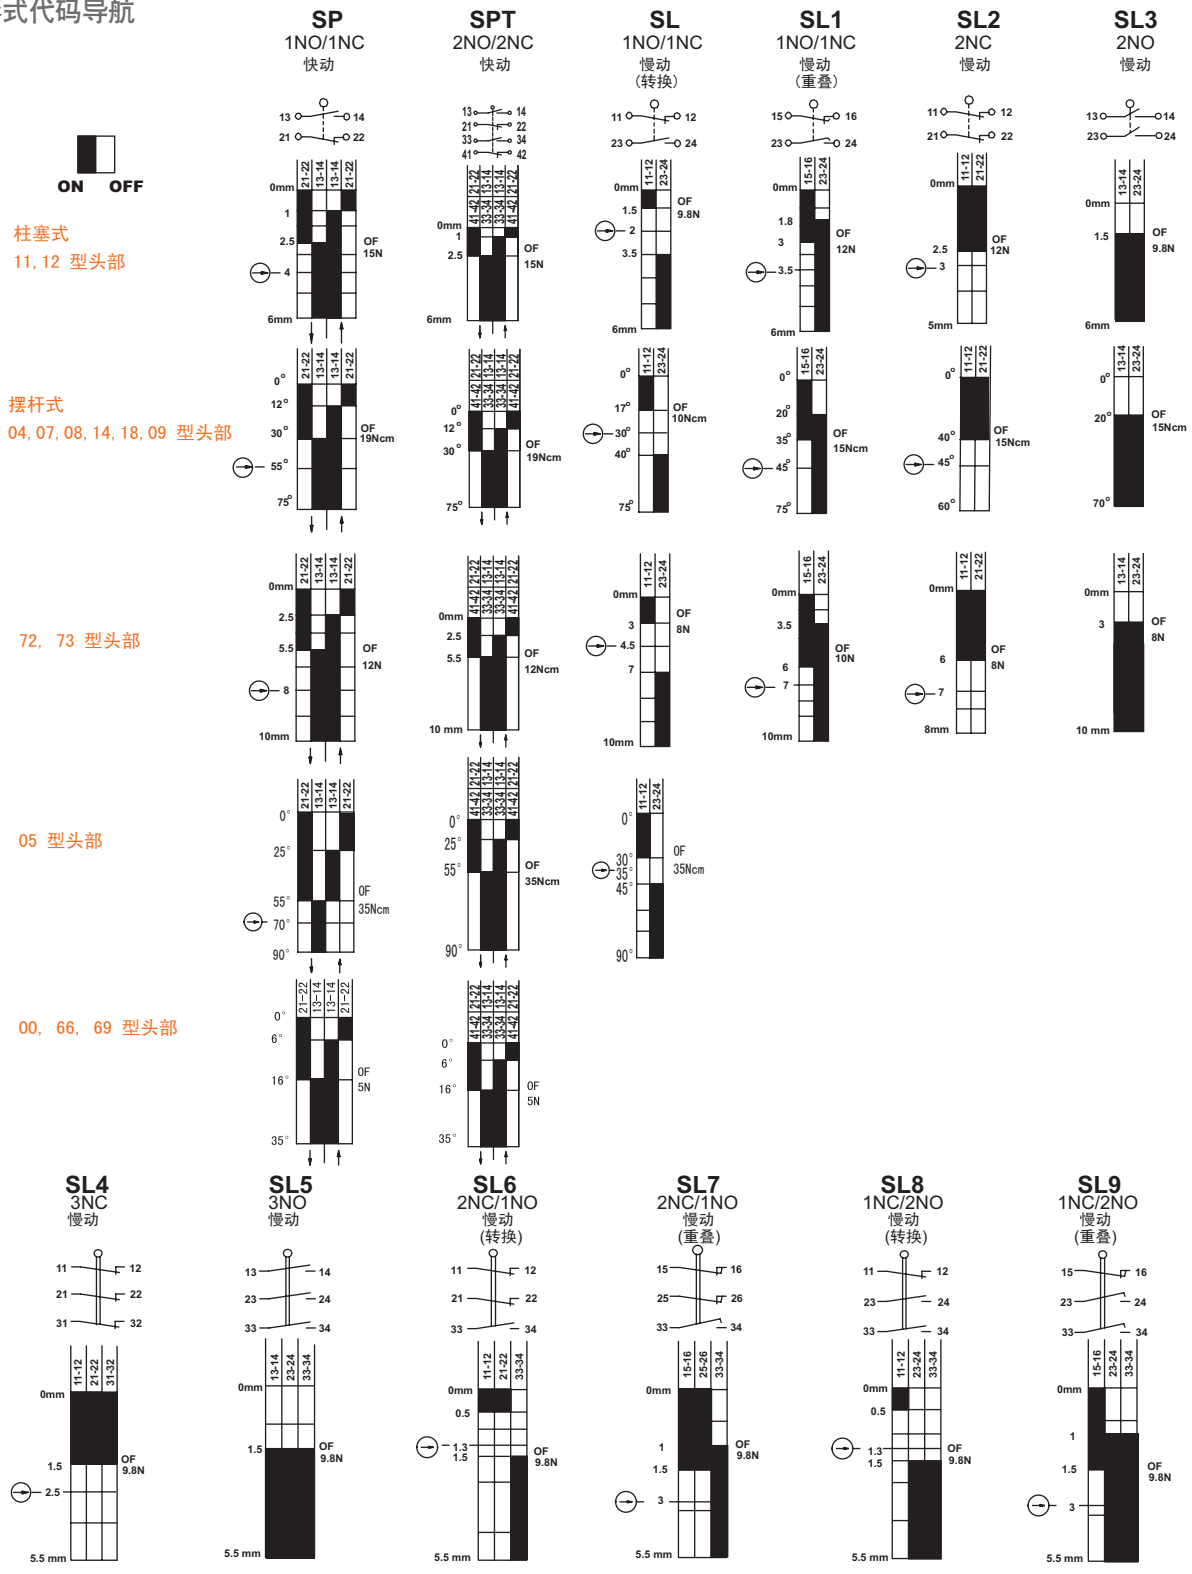

安全限位开关

SN63 系列 (金属壳体) 三方向孔出线 EN50041 标准

接点形式代码导航