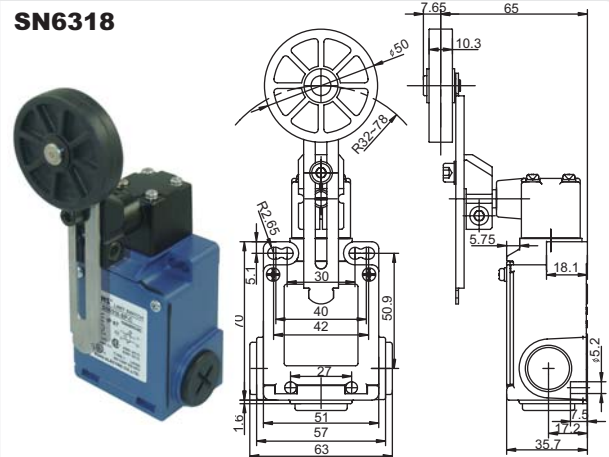

SN6318

型号	强制开离			
SN6318-SP- _	SP	↻	快动	1NO+1NC
SN6318-SL- _	SL	↻	慢动	1NO+1NC BBM
SN6318-SL1- _	SL1	↻	慢动	1NO+1NC MBB
SN6318-SL2- _	SL2	↻	慢动	2NC