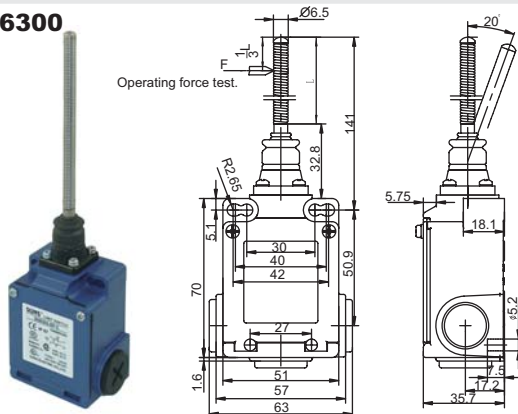

SN6300

型号				
SN6300-SP- _	SP		快动	1NO+1NC