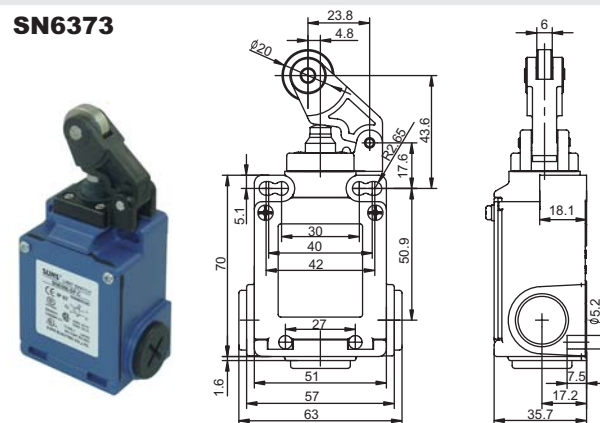

SN6373

型号	强制分离			
SN6373-SP- _	SP	→	快动	1NO+1NC
SN6373-SL- _	SL	→	慢动	1NO+1NC BBM
SN6373-SL1- _	SL1	→	慢动	1NO+1NC MBB
SN6373-SL2- _	SL2	→	慢动	2NC