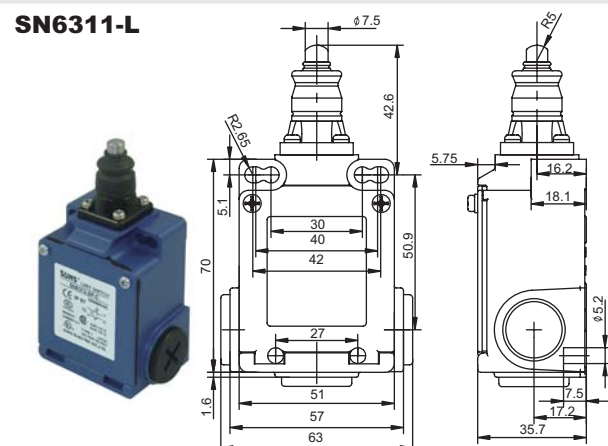

SN6311-L

型号	强制分离			
SN6311-SP- _L	SP	→	快动	1NO+1NC
SN6311-SL- _L	SL	→	慢动	1NO+1NC BBM
SN6311-SL1- _L	SL1	→	慢动	1NO+1NC MBB
SN6311-SL2- _L	SL2	→	慢动	2NC