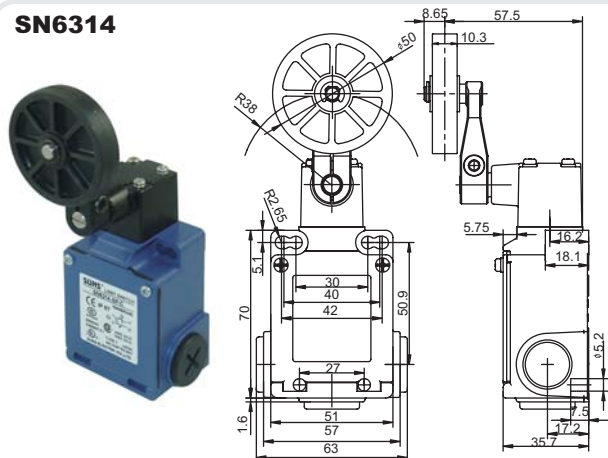

安全限位开关

SN63 系列 (金属壳体) 三方向孔出线 EN50041 标准

SN6314

型号	强制分离			
SN6314-SP- _	SP	→	快动	1NO+1NC
SN6314-SL- _	SL	→	慢动	1NO+1NC BBM
SN6314-SL1- _	SL1	→	慢动	1NO+1NC MBB
SN6314-SL2- _	SL2	→	慢动	2NC