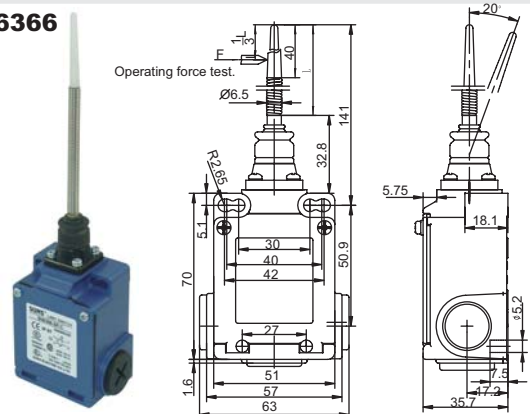

SN6366

型号				
SN6366-SP- _	SP		快动	1NO+1NC