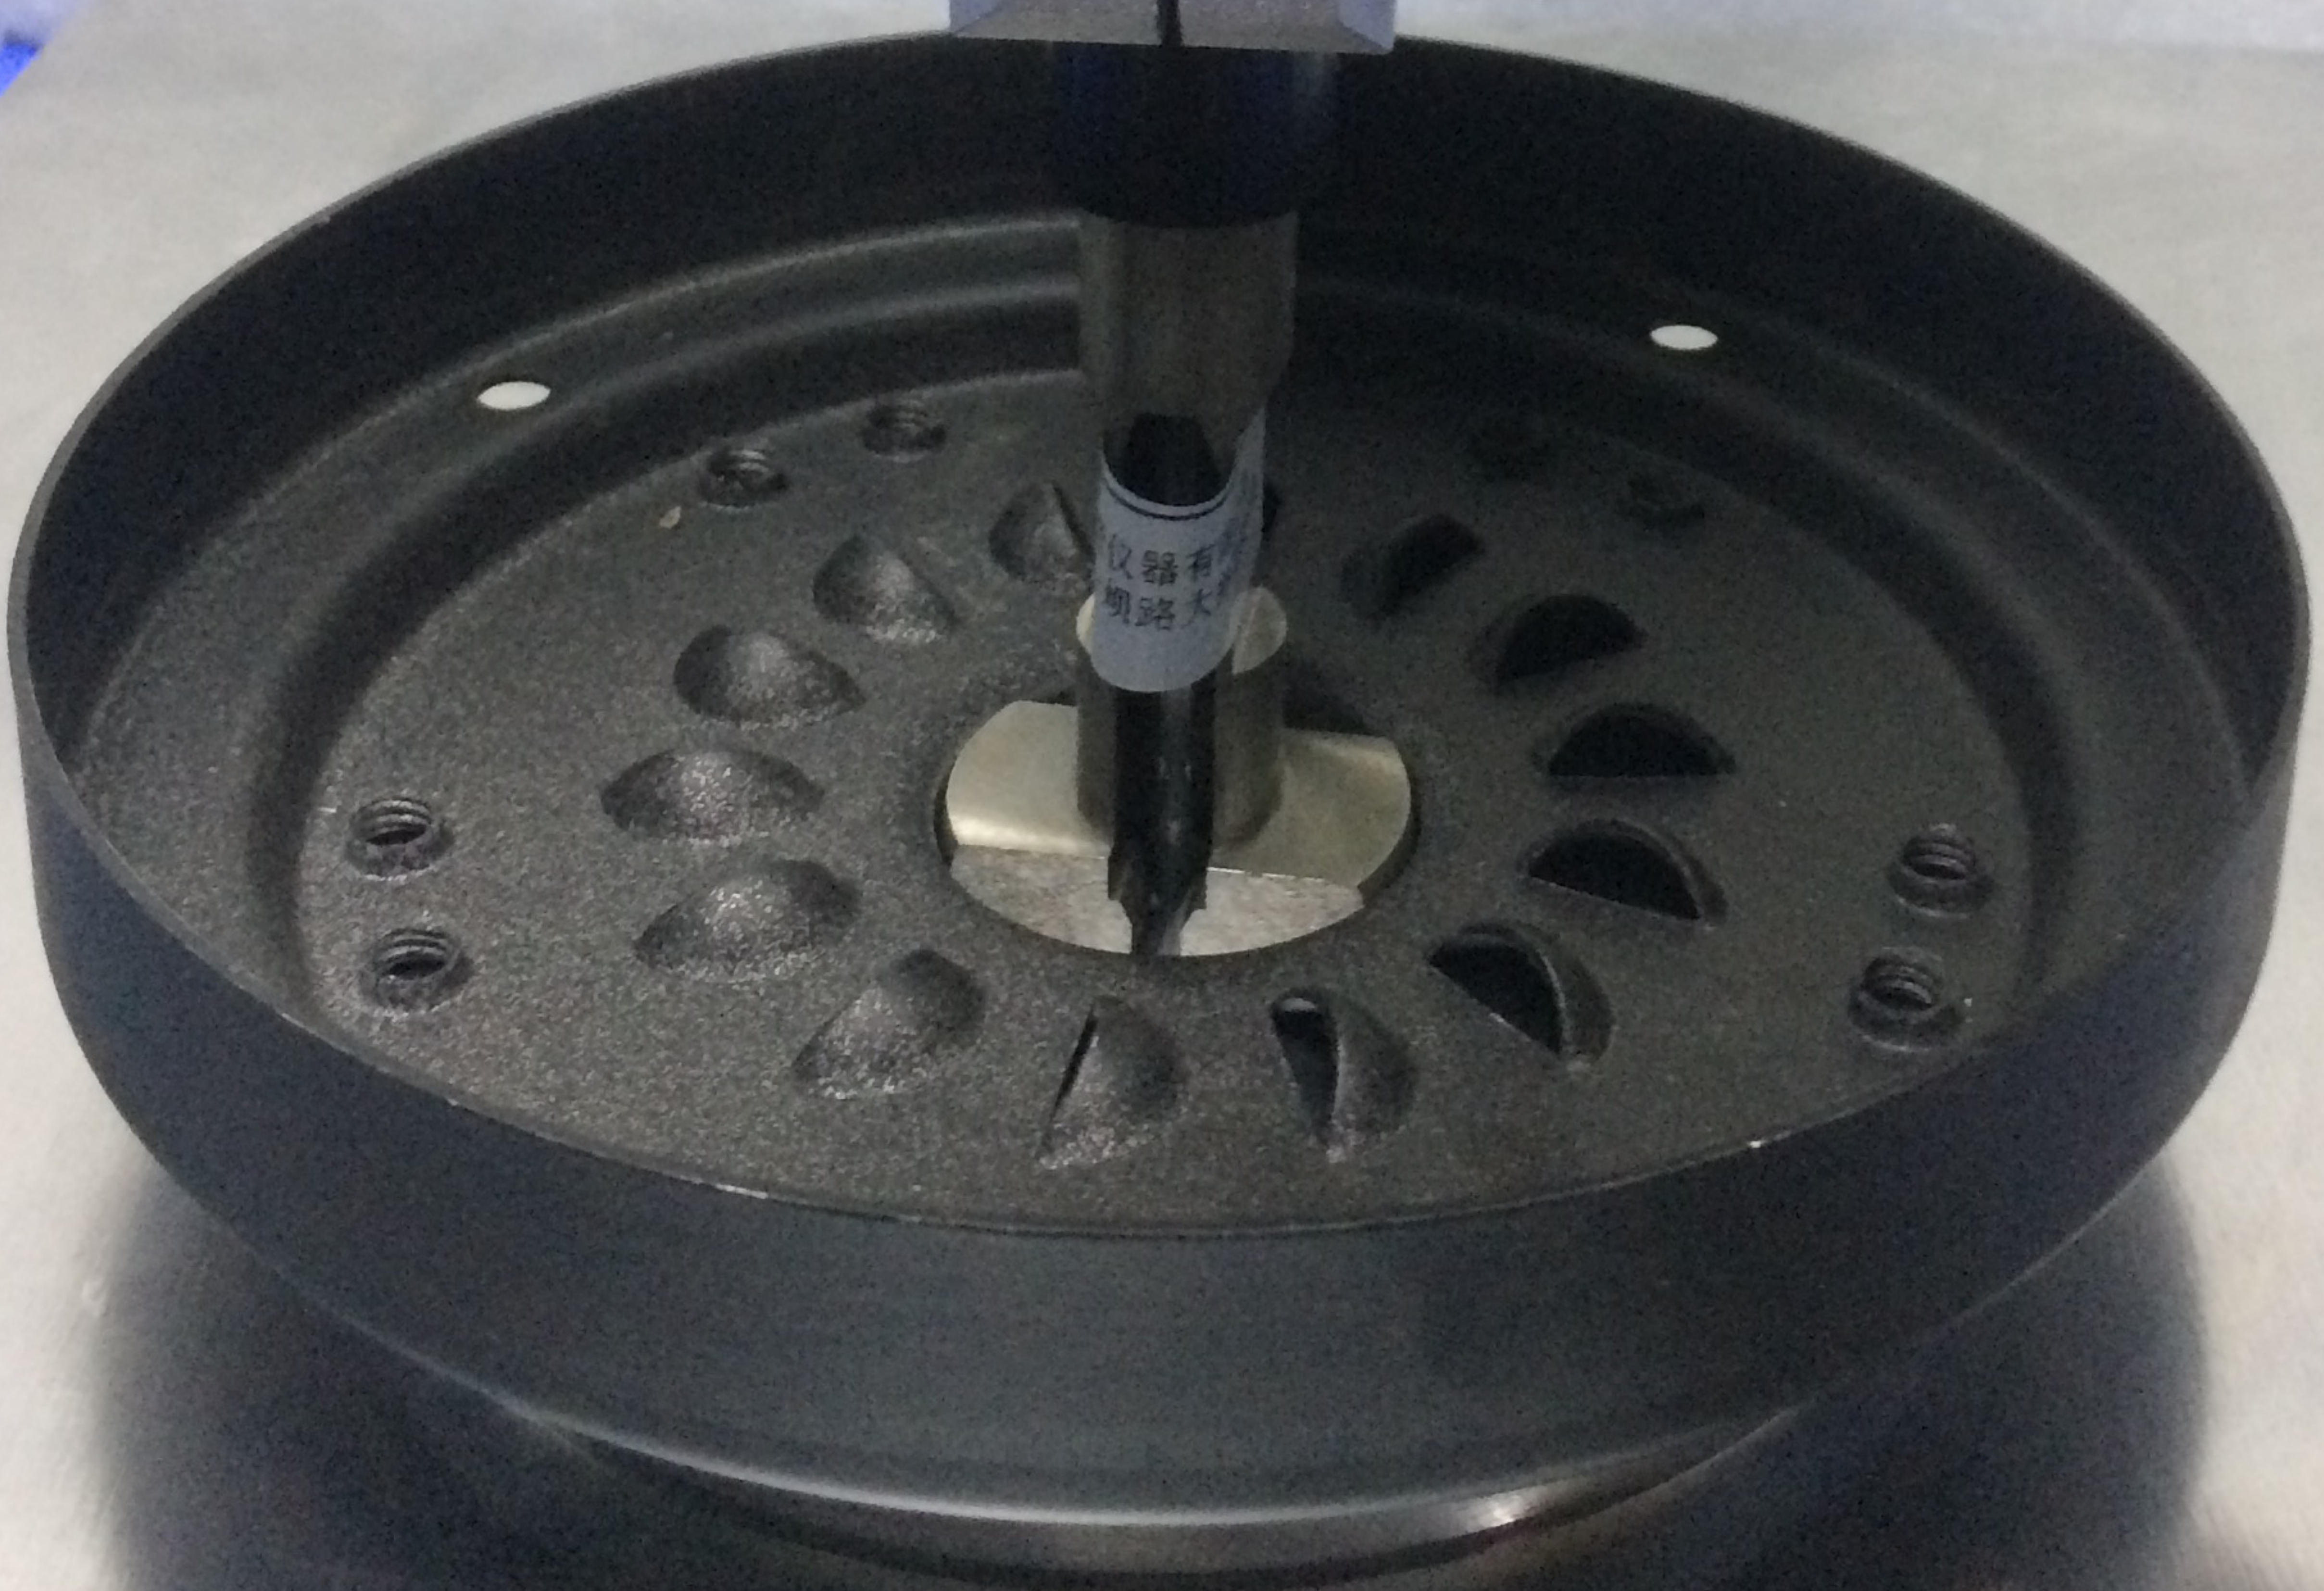

Mitutoyo
ABSOLUTE

REV
35.002 mm

ZERO / ABS ON / OFF

PRESET TOL

仪器有
坝路大

Mitutoyo
ABSOLUTE

35.027

ZERO / ABS

ON / OFF

PRESET

TOL

仪器有限公司
明路大